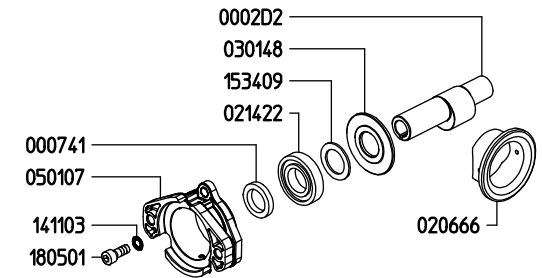

UDOR
WATER POWER

Serie / Series

ZETA 350/400

820000

PUMP ZETA 400 TS 2C

KIT 661		KIT 660		KIT 662	
6062G1		6062F9		6062G2	
*		■		●	
CODICE CODE	Q.TA' Q.TY	CODICE CODE	Q.TA' Q.TY	CODICE CODE	Q.TA' Q.TY
090362	6	1101E3	12	010217	6
1101E3	12	6006A5	12	030176	6

VERSIONI / VERSIONS

ZETA 350 TS 2C

ZETA 400 TS 2C

ZETA 350 MI-25

Aspirazione / Inlet

Mandata / Outlet