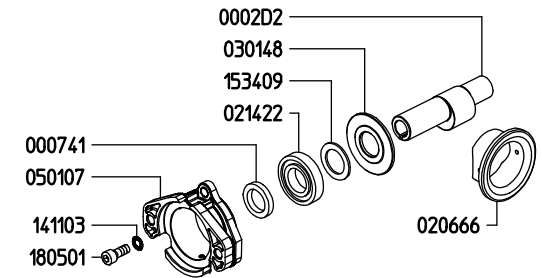

UDOR
WATER POWER

Serie / Series

ZETA 350/400

819900

PUMP ZETA 350 TS 2C

KIT 661		KIT 660		KIT 662	
6062G1		6062F9		6062G2	
*		■		●	
CODICE CODE	Q.TA' Q.TY	CODICE CODE	Q.TA' Q.TY	CODICE CODE	Q.TA' Q.TY
090362	6	1101E3	12	010217	6
1101E3	12	6006A5	12	030176	6

VERSIONI / VERSIONS

ZETA 350 TS 2C

ZETA 400 TS 2C

ZETA 350 MI-25

Aspirazione / Inlet

Mandata / Outlet