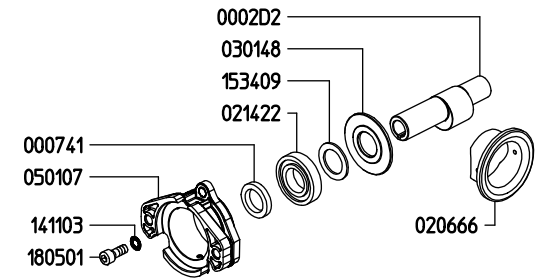

UDOR
WATER POWER

Serie / Series

ZETA 350/400

819900

PUMP ZETA 350 TS 2C

KIT 661		KIT 660		KIT 662	
6062G1		6062F9		6062G2	
*		■		●	
CODICE CODE	Q.TA' Q.TY	CODICE CODE	Q.TA' Q.TY	CODICE CODE	Q.TA' Q.TY
090362	6	1101E3	12	010217	6
1101E3	12	6006A5	12	030176	6

VERSIONI / VERSIONS

ZETA 350 TS 2C

ZETA 400 TS 2C

ZETA 350 MI-25

Aspirazione / Inlet

Mandata / Outlet