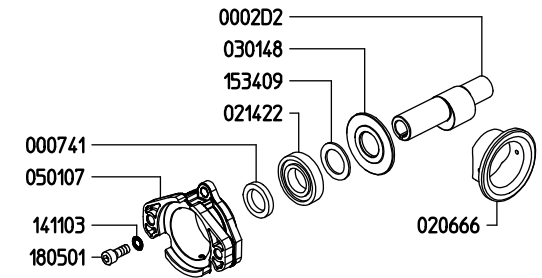

UDOR
WATER POWER

Serie / Series

ZETA 350/400

819800

PUMP ZETA 350 MI-25

KIT 661		KIT 660		KIT 662	
6062G1		6062F9		6062G2	
*		■		●	
CODICE CODE	Q.TA' Q.TY	CODICE CODE	Q.TA' Q.TY	CODICE CODE	Q.TA' Q.TY
090362	6	1101E3	12	010217	6
1101E3	12	6006A5	12	030176	6

VERSIONI / VERSIONS

ZETA 350 TS 2C

ZETA 400 TS 2C

ZETA 350 MI-25

Aspirazione / Inlet

Mandata / Outlet