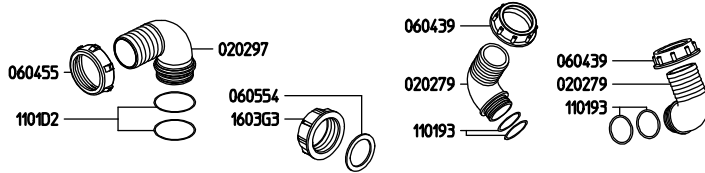

UDOR
WATER POWER

Serie / Series

ZETA 350/400

819800

PUMP ZETA 350 MI-25

KIT 661		KIT 660		KIT 662	
6062G1		6062F9		6062G2	
*		■		●	
CODICE CODE	Q.TA' Q.TY	CODICE CODE	Q.TA' Q.TY	CODICE CODE	Q.TA' Q.TY
090362	6	1101E3	12	010217	6
1101E3	12	6006A5	12	030176	6

VERSIONI / VERSIONS

ZETA 350 TS 2C

ZETA 400 TS 2C

ZETA 350 MI-25

Aspirazione / Inlet

Mandata / Outlet