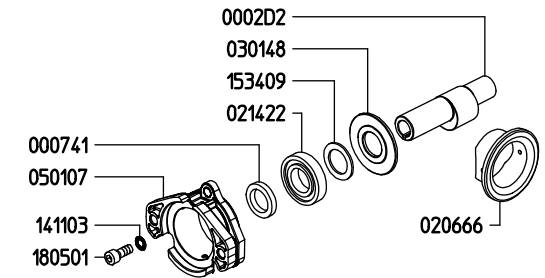

UDOR
WATER POWER

Serie / Series

ZETA 350/400

819800

PUMP ZETA 350 MI-25

KIT 661		KIT 660		KIT 662	
6062G1		6062F9		6062G2	
*		■		●	
CODICE CODE	Q.TA' Q.TY	CODICE CODE	Q.TA' Q.TY	CODICE CODE	Q.TA' Q.TY
090362	6	1101E3	12	010217	6
1101E3	12	6006A5	12	030176	6

VERSIONI / VERSIONS

ZETA 350 TS 2C

ZETA 400 TS 2C

ZETA 350 MI-25

Aspirazione / Inlet

Mandata / Outlet