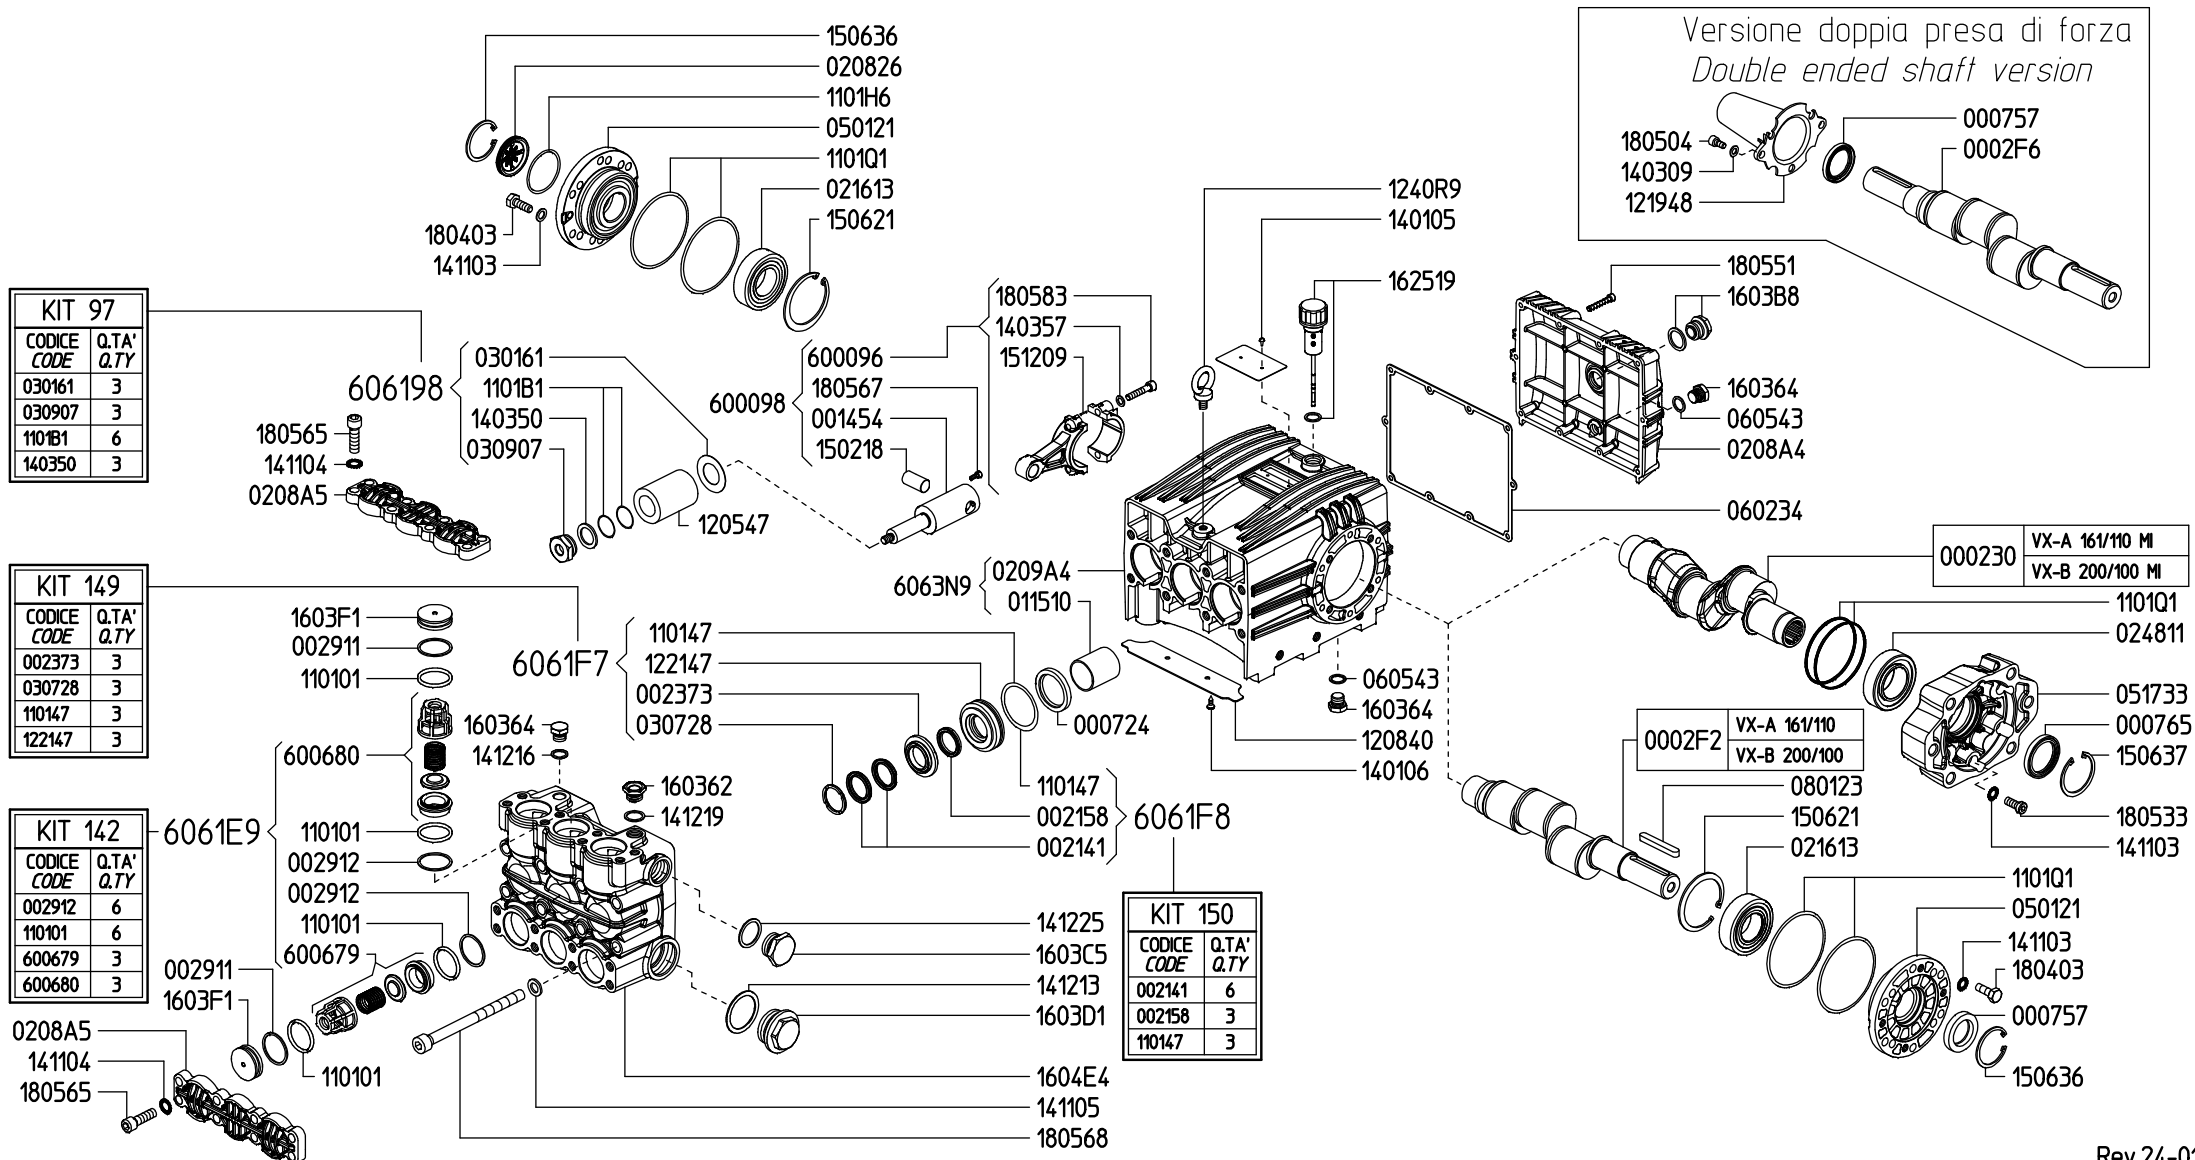

814300

PUMP VX-B 200/100 R

KIT 97

CODICE CODE	Q.TA' Q.TY
030161	3
030907	3
1101B1	6
140350	3

KIT 149

CODICE CODE	Q.TA' Q.TY
002373	3
030728	3
110147	3
122147	3

KIT 142

CODICE CODE	Q.TA' Q.TY
002912	6
110101	6
600679	3
600680	3

KIT 150

CODICE CODE	Q.TA' Q.TY
002141	6
002158	3
110147	3

Versione doppia presa di forza
Double ended shaft version

000230 VX-A 161/110 MI
VX-B 200/100 MI

0002F2 VX-A 161/110
VX-B 200/100