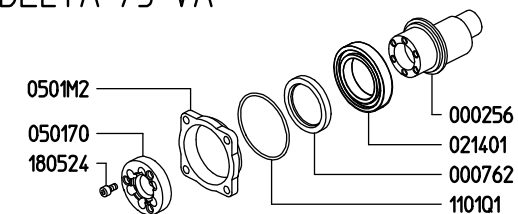

UDOR
WATER POWER

Serie / Series

DELTA 75

814000

PUMP DELTA 75 TS VA

KIT 646		KIT 648		KIT 547	
6062E4		6062E6		606248	
*		■		●	
CODICE CODE	Q.TA' Q.TY	CODICE CODE	Q.TA' Q.TY	CODICE CODE	Q.TA' Q.TY
090314	1	110131	6	010204	3
090320	3	606304	6	030143	3
110131	6				

VERSIONI / VERSIONS

DELTA 75 1C

000255

DELTA 75 TS 2C

000755

000252

DELTA 75 VA

0501M2