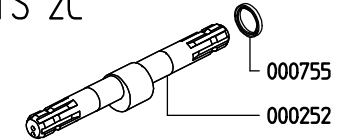

DELTA 75 TS 2C