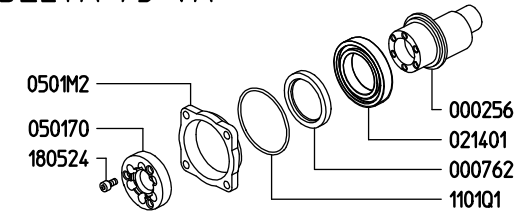

**UDOR**  
WATER POWER

Serie / Series

**DELTA 75**

813900

PUMP DELTA 75 VA

KIT 646		KIT 648		KIT 547	
6062E4		6062E6		606248	
*		■		●	
CODICE CODE	Q.TA' Q.TY	CODICE CODE	Q.TA' Q.TY	CODICE CODE	Q.TA' Q.TY
090314	1	110131	6	010204	3
090320	3	606304	6	030143	3
110131	6				

VERSIONI / VERSIONS

DELTA 75 1C

DELTA 75 TS 2C

DELTA 75 VA

DELTA 75 TS VA

DELTA 75 TS MF

Aspirazione / Inlet