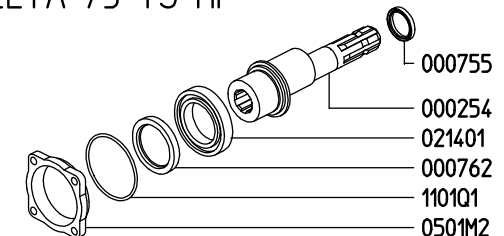

**UDOR**  
WATER POWER

Serie / Series

**DELTA 75**

813900

PUMP DELTA 75 VA

KIT 646		KIT 648		KIT 547	
6062E4		6062E6		606248	
*		■		●	
CODICE CODE	Q.TA' Q.TY	CODICE CODE	Q.TA' Q.TY	CODICE CODE	Q.TA' Q.TY
090314	1	110131	6	010204	3
090320	3	606304	6	030143	3
110131	6				

VERSIONI / VERSIONS

DELTA 75 1C

DELTA 75 TS 2C

DELTA 75 VA

DELTA 75 TS VA

DELTA 75 TS MF

Aspirazione / Inlet