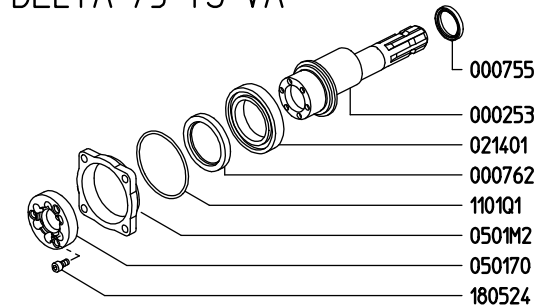

**UDOR**  
WATER POWER

Serie / Series

**DELTA 75**

813900

PUMP DELTA 75 VA

KIT 646		KIT 648		KIT 547	
6062E4		6062E6		606248	
*		■		●	
CODICE CODE	Q.TA' Q.TY	CODICE CODE	Q.TA' Q.TY	CODICE CODE	Q.TA' Q.TY
090314	1	110131	6	010204	3
090320	3	606304	6	030143	3
110131	6				

VERSIONI / VERSIONS

DELTA 75 1C

DELTA 75 TS 2C

DELTA 75 VA

DELTA 75 TS VA

DELTA 75 TS MF

Aspirazione / Inlet