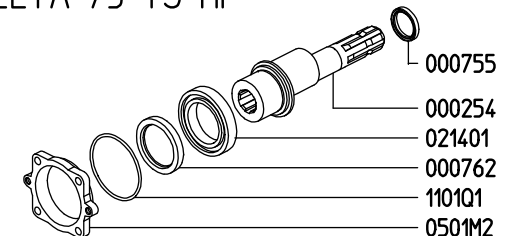

**UDOR**  
WATER POWER

Serie / Series

**DELTA 75**

813900

PUMP DELTA 75 VA

KIT 646		KIT 648		KIT 547	
6062E4		6062E6		606248	
*		■		●	
CODICE CODE	Q.TA' Q.TY	CODICE CODE	Q.TA' Q.TY	CODICE CODE	Q.TA' Q.TY
090314	1	110131	6	010204	3
090320	3	606304	6	030143	3
110131	6				

VERSIONI / VERSIONS

DELTA 75 1C

DELTA 75 TS 2C

DELTA 75 VA

DELTA 75 TS VA

DELTA 75 TS MF

Aspirazione / Inlet