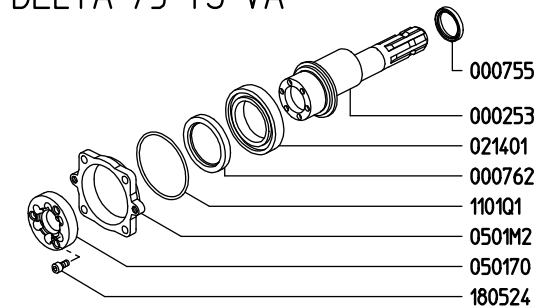

**UDOR**  
WATER POWER

Serie / Series

**DELTA 75**

813900

PUMP DELTA 75 VA

KIT 646		KIT 648		KIT 547	
6062E4		6062E6		606248	
*		■		●	
CODICE CODE	Q.TA' Q.TY	CODICE CODE	Q.TA' Q.TY	CODICE CODE	Q.TA' Q.TY
090314	1	110131	6	010204	3
090320	3	606304	6	030143	3
110131	6				

VERSIONI / VERSIONS

DELTA 75 1C

DELTA 75 TS 2C

DELTA 75 VA

DELTA 75 TS VA

DELTA 75 TS MF

Aspirazione / Inlet