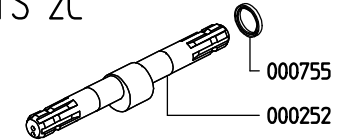

**UDOR**  
WATER POWER

Serie / Series

**DELTA 75**

813900

PUMP DELTA 75 VA

KIT 646		KIT 648		KIT 547	
6062E4		6062E6		606248	
*		■		●	
CODICE CODE	Q.TA' Q.TY	CODICE CODE	Q.TA' Q.TY	CODICE CODE	Q.TA' Q.TY
090314	1	110131	6	010204	3
090320	3	606304	6	030143	3
110131	6				

VERSIONI / VERSIONS

DELTA 75 1C

DELTA 75 TS 2C

DELTA 75 VA

DELTA 75 TS VA

DELTA 75 TS MF

Aspirazione / Inlet