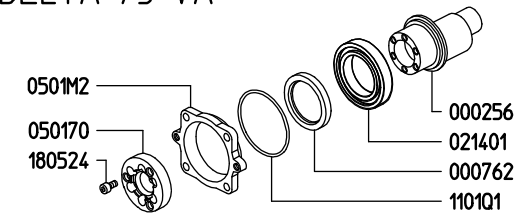

**UDOR**  
WATER POWER

Serie / Series

**DELTA 75**

813900

PUMP DELTA 75 VA

KIT 646		KIT 648		KIT 547	
6062E4		6062E6		606248	
*		■		●	
CODICE CODE	Q.TA' Q.TY	CODICE CODE	Q.TA' Q.TY	CODICE CODE	Q.TA' Q.TY
090314	1	110131	6	010204	3
090320	3	606304	6	030143	3
110131	6				

VERSIONI / VERSIONS

DELTA 75 1C

DELTA 75 TS 2C

DELTA 75 VA

DELTA 75 TS VA

DELTA 75 TS MF

Aspirazione / Inlet