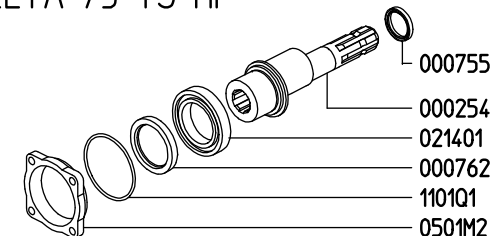

UDOR
WATER POWER

Serie / Series

DELTA 75

813800

PUMP DELTA 75 1C

KIT 646		KIT 648		KIT 547	
6062E4		6062E6		606248	
*		■		●	
CODICE CODE	Q.TA' Q.TY	CODICE CODE	Q.TA' Q.TY	CODICE CODE	Q.TA' Q.TY
090314	1	110131	6	010204	3
090320	3	606304	6	030143	3
110131	6				

VERSIONI / VERSIONS

DELTA 75 1C

DELTA 75 TS 2C

DELTA 75 VA

DELTA 75 TS VA

DELTA 75 TS MF

Aspirazione / Inlet