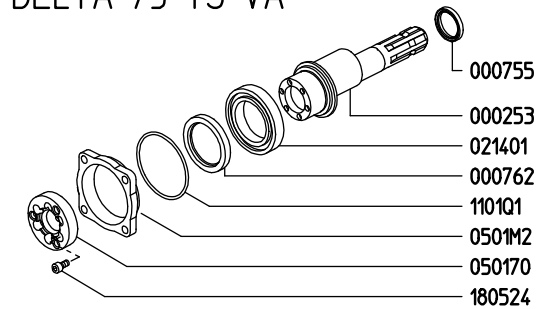

UDOR
WATER POWER

Serie / Series

DELTA 75

813800

PUMP DELTA 75 1C

KIT 646		KIT 648		KIT 547	
6062E4		6062E6		606248	
*		■		●	
CODICE CODE	Q.TA' Q.TY	CODICE CODE	Q.TA' Q.TY	CODICE CODE	Q.TA' Q.TY
090314	1	110131	6	010204	3
090320	3	606304	6	030143	3
110131	6				

VERSIONI / VERSIONS

DELTA 75 1C

DELTA 75 TS 2C

DELTA 75 VA

DELTA 75 TS VA

DELTA 75 TS MF

Aspirazione / Inlet