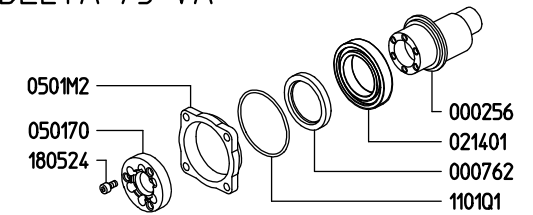

UDOR
WATER POWER

Serie / Series

DELTA 75

813800

PUMP DELTA 75 1C

KIT 646		KIT 648		KIT 547	
6062E4		6062E6		606248	
*		■		●	
CODICE CODE	Q.TA' Q.TY	CODICE CODE	Q.TA' Q.TY	CODICE CODE	Q.TA' Q.TY
090314	1	110131	6	010204	3
090320	3	606304	6	030143	3
110131	6				

VERSIONI / VERSIONS

DELTA 75 1C

DELTA 75 TS 2C

DELTA 75 VA

DELTA 75 TS VA

DELTA 75 TS MF

Aspirazione / Inlet