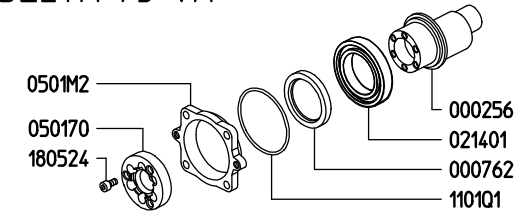

UDOR
WATER POWER

Serie / Series

DELTA 75

813800

PUMP DELTA 75 1C

KIT 646		KIT 648		KIT 547	
6062E4		6062E6		606248	
*		■		●	
CODICE CODE	Q.TA' Q.TY	CODICE CODE	Q.TA' Q.TY	CODICE CODE	Q.TA' Q.TY
090314	1	110131	6	010204	3
090320	3	606304	6	030143	3
110131	6				

VERSIONI / VERSIONS

DELTA 75 1C

DELTA 75 TS 2C

DELTA 75 VA

DELTA 75 TS VA

DELTA 75 TS MF

Aspirazione / Inlet