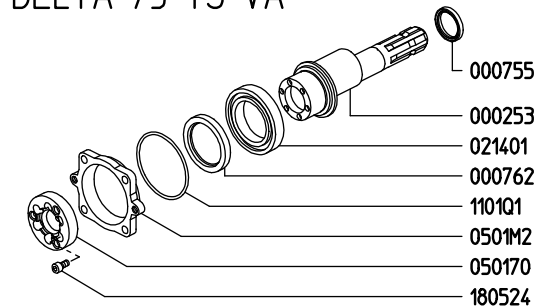

UDOR
WATER POWER

Serie / Series

DELTA 75

813800

PUMP DELTA 75 1C

KIT 646		KIT 648		KIT 547	
6062E4		6062E6		606248	
*		■		●	
CODICE CODE	Q.TA' Q.TY	CODICE CODE	Q.TA' Q.TY	CODICE CODE	Q.TA' Q.TY
090314	1	110131	6	010204	3
090320	3	606304	6	030143	3
110131	6				

VERSIONI / VERSIONS

DELTA 75 1C

DELTA 75 TS 2C

DELTA 75 VA

DELTA 75 TS VA

DELTA 75 TS MF

Aspirazione / Inlet