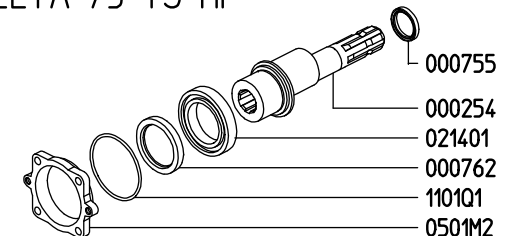

UDOR
WATER POWER

Serie / Series

DELTA 75

813800

PUMP DELTA 75 1C

KIT 646		KIT 648		KIT 547	
6062E4		6062E6		606248	
*		■		●	
CODICE CODE	Q.TA' Q.TY	CODICE CODE	Q.TA' Q.TY	CODICE CODE	Q.TA' Q.TY
090314	1	110131	6	010204	3
090320	3	606304	6	030143	3
110131	6				

VERSIONI / VERSIONS

DELTA 75 1C

DELTA 75 TS 2C

DELTA 75 VA

DELTA 75 TS VA

DELTA 75 TS MF

Aspirazione / Inlet