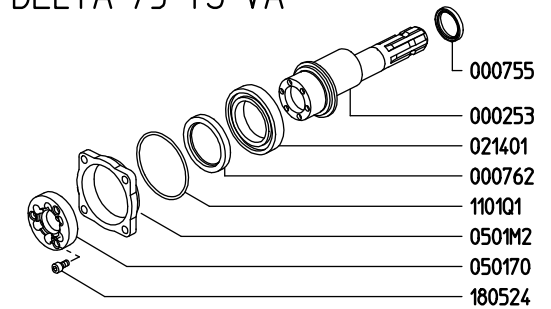

UDOR
WATER POWER

Serie / Series

DELTA 75

813500

PUMP DELTA 75 TS MF

KIT 646		KIT 648		KIT 547	
6062E4		6062E6		606248	
*		■		●	
CODICE CODE	Q.TA' Q.TY	CODICE CODE	Q.TA' Q.TY	CODICE CODE	Q.TA' Q.TY
090314	1	110131	6	010204	3
090320	3	606304	6	030143	3
110131	6				

VERSIONI / VERSIONS

DELTA 75 1C

DELTA 75 TS 2C

DELTA 75 VA

DELTA 75 TS VA

DELTA 75 TS MF

Aspirazione / Inlet