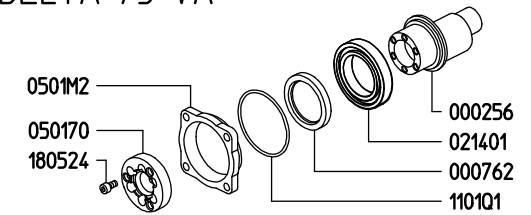

UDOR
WATER POWER

Serie / Series

DELTA 75

813500

PUMP DELTA 75 TS MF

KIT 646		KIT 648		KIT 547	
6062E4		6062E6		606248	
*		■		●	
CODICE CODE	Q.TA' Q.TY	CODICE CODE	Q.TA' Q.TY	CODICE CODE	Q.TA' Q.TY
090314	1	110131	6	010204	3
090320	3	606304	6	030143	3
110131	6				

VERSIONI / VERSIONS

DELTA 75 1C

DELTA 75 TS 2C

DELTA 75 VA

DELTA 75 TS VA

DELTA 75 TS MF

Aspirazione / Inlet