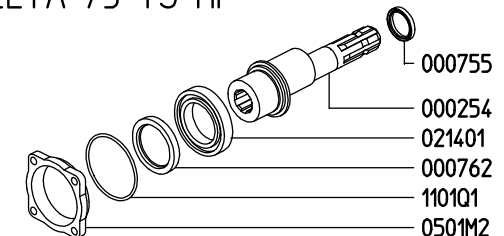

UDOR
WATER POWER

Serie / Series

DELTA 75

813500

PUMP DELTA 75 TS MF

KIT 646		KIT 648		KIT 547	
6062E4		6062E6		606248	
*		■		●	
CODICE CODE	Q.TA' Q.TY	CODICE CODE	Q.TA' Q.TY	CODICE CODE	Q.TA' Q.TY
090314	1	110131	6	010204	3
090320	3	606304	6	030143	3
110131	6				

VERSIONI / VERSIONS

DELTA 75 1C

DELTA 75 TS 2C

DELTA 75 VA

DELTA 75 TS VA

DELTA 75 TS MF

Aspirazione / Inlet