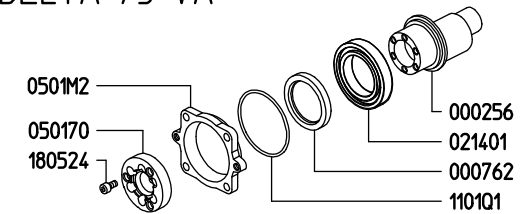

UDOR
WATER POWER

Serie / Series

DELTA 75

813500

PUMP DELTA 75 TS MF

KIT 646		KIT 648		KIT 547	
6062E4		6062E6		606248	
*		■		●	
CODICE CODE	Q.TA' Q.TY	CODICE CODE	Q.TA' Q.TY	CODICE CODE	Q.TA' Q.TY
090314	1	110131	6	010204	3
090320	3	606304	6	030143	3
110131	6				

VERSIONI / VERSIONS

DELTA 75 1C

DELTA 75 TS 2C

DELTA 75 VA

DELTA 75 TS VA

DELTA 75 TS MF

Aspirazione / Inlet