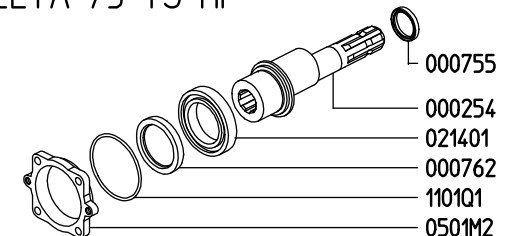

UDOR
WATER POWER

Serie / Series

DELTA 75

813500

PUMP DELTA 75 TS MF

KIT 646		KIT 648		KIT 547	
6062E4		6062E6		606248	
*		■		●	
CODICE CODE	Q.TA' Q.TY	CODICE CODE	Q.TA' Q.TY	CODICE CODE	Q.TA' Q.TY
090314	1	110131	6	010204	3
090320	3	606304	6	030143	3
110131	6				

VERSIONI / VERSIONS

DELTA 75 1C

DELTA 75 TS 2C

DELTA 75 VA

DELTA 75 TS VA

DELTA 75 TS MF

Aspirazione / Inlet