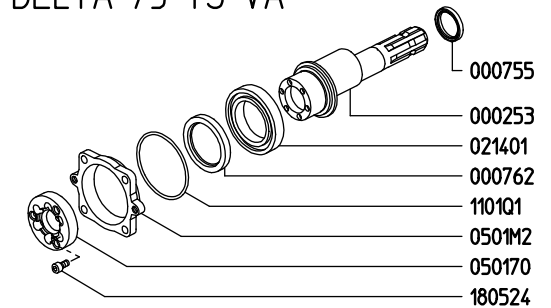

UDOR
WATER POWER

Serie / Series

DELTA 75

813500

PUMP DELTA 75 TS MF

KIT 646		KIT 648		KIT 547	
6062E4		6062E6		606248	
*		■		●	
CODICE CODE	Q.TA' Q.TY	CODICE CODE	Q.TA' Q.TY	CODICE CODE	Q.TA' Q.TY
090314	1	110131	6	010204	3
090320	3	606304	6	030143	3
110131	6				

VERSIONI / VERSIONS

DELTA 75 1C

DELTA 75 TS 2C

DELTA 75 VA

DELTA 75 TS VA

DELTA 75 TS MF

Aspirazione / Inlet