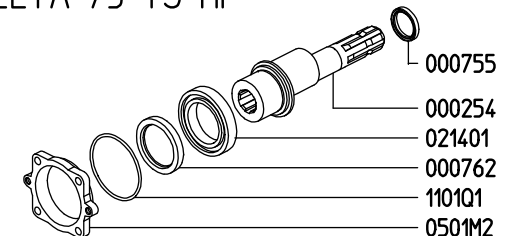

UDOR
WATER POWER

Serie / Series

DELTA 75

813500

PUMP DELTA 75 TS MF

KIT 646		KIT 648		KIT 547	
6062E4		6062E6		606248	
*		■		●	
CODICE CODE	Q.TA' Q.TY	CODICE CODE	Q.TA' Q.TY	CODICE CODE	Q.TA' Q.TY
090314	1	110131	6	010204	3
090320	3	606304	6	030143	3
110131	6				

VERSIONI / VERSIONS

DELTA 75 1C

DELTA 75 TS 2C

DELTA 75 VA

DELTA 75 TS VA

DELTA 75 TS MF

Aspirazione / Inlet