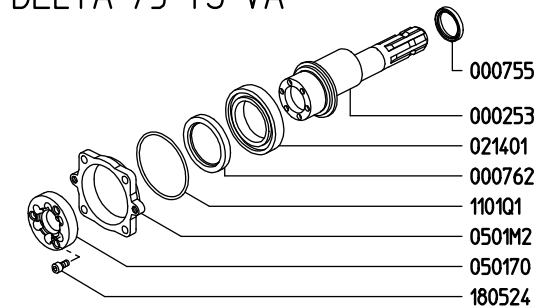

UDOR
WATER POWER

Serie / Series

DELTA 75

813500

PUMP DELTA 75 TS MF

KIT 646		KIT 648		KIT 547	
6062E4		6062E6		606248	
*		■		●	
CODICE CODE	Q.TA' Q.TY	CODICE CODE	Q.TA' Q.TY	CODICE CODE	Q.TA' Q.TY
090314	1	110131	6	010204	3
090320	3	606304	6	030143	3
110131	6				

VERSIONI / VERSIONS

DELTA 75 1C

DELTA 75 TS 2C

DELTA 75 VA

DELTA 75 TS VA

DELTA 75 TS MF

Aspirazione / Inlet