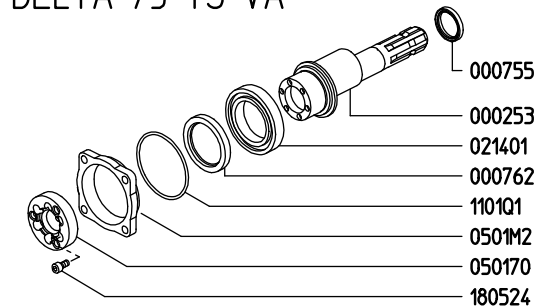

UDOR
WATER POWER

Serie / Series

DELTA 75

813400

PUMP DELTA 75 TS 2C

KIT 646		KIT 648		KIT 547	
6062E4		6062E6		606248	
*		■		●	
CODICE CODE	Q.TA' Q.TY	CODICE CODE	Q.TA' Q.TY	CODICE CODE	Q.TA' Q.TY
090314	1	110131	6	010204	3
090320	3	606304	6	030143	3
110131	6				

VERSIONI / VERSIONS

DELTA 75 1C

DELTA 75 TS 2C

DELTA 75 VA

DELTA 75 TS VA

DELTA 75 TS MF

Aspirazione / Inlet