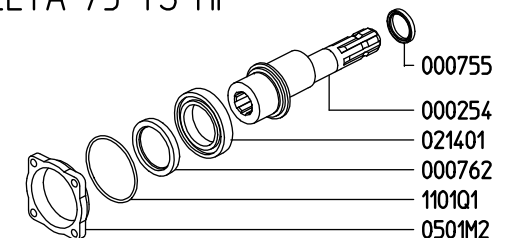

UDOR
WATER POWER

Serie / Series

DELTA 75

813400

PUMP DELTA 75 TS 2C

KIT 646		KIT 648		KIT 547	
6062E4		6062E6		606248	
*		■		●	
CODICE CODE	Q.TA' Q.TY	CODICE CODE	Q.TA' Q.TY	CODICE CODE	Q.TA' Q.TY
090314	1	110131	6	010204	3
090320	3	606304	6	030143	3
110131	6				

VERSIONI / VERSIONS

DELTA 75 1C

DELTA 75 TS 2C

DELTA 75 VA

DELTA 75 TS VA

DELTA 75 TS MF

Aspirazione / Inlet