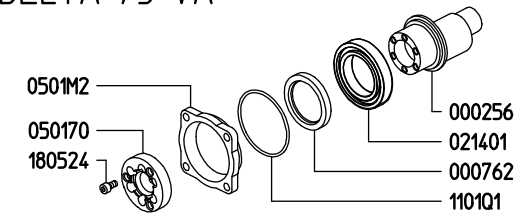

UDOR
WATER POWER

Serie / Series

DELTA 75

813400

PUMP DELTA 75 TS 2C

KIT 646		KIT 648		KIT 547	
6062E4		6062E6		606248	
*		■		●	
CODICE CODE	Q.TA' Q.TY	CODICE CODE	Q.TA' Q.TY	CODICE CODE	Q.TA' Q.TY
090314	1	110131	6	010204	3
090320	3	606304	6	030143	3
110131	6				

VERSIONI / VERSIONS

DELTA 75 1C

DELTA 75 TS 2C

DELTA 75 VA

DELTA 75 TS VA

DELTA 75 TS MF

Aspirazione / Inlet