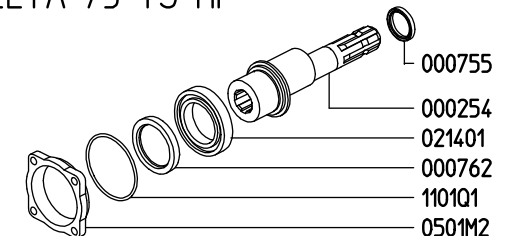

UDOR
WATER POWER

Serie / Series

DELTA 75

813400

PUMP DELTA 75 TS 2C

KIT 646		KIT 648		KIT 547	
6062E4		6062E6		606248	
*		■		●	
CODICE CODE	Q.TA' Q.TY	CODICE CODE	Q.TA' Q.TY	CODICE CODE	Q.TA' Q.TY
090314	1	110131	6	010204	3
090320	3	606304	6	030143	3
110131	6				

VERSIONI / VERSIONS

DELTA 75 1C

DELTA 75 TS 2C

DELTA 75 VA

DELTA 75 TS VA

DELTA 75 TS MF

Aspirazione / Inlet