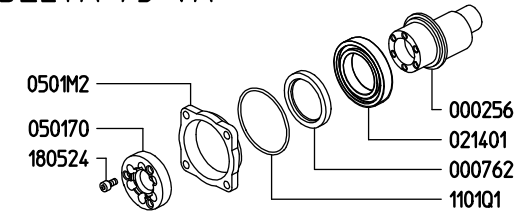

UDOR
WATER POWER

Serie / Series

DELTA 75

813400

PUMP DELTA 75 TS 2C

KIT 646		KIT 648		KIT 547	
6062E4		6062E6		606248	
*		■		●	
CODICE CODE	Q.TA' Q.TY	CODICE CODE	Q.TA' Q.TY	CODICE CODE	Q.TA' Q.TY
090314	1	110131	6	010204	3
090320	3	606304	6	030143	3
110131	6				

VERSIONI / VERSIONS

DELTA 75 1C

DELTA 75 TS 2C

DELTA 75 VA

DELTA 75 TS VA

DELTA 75 TS MF

Aspirazione / Inlet