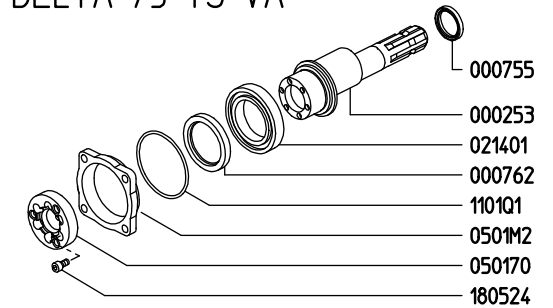

UDOR
WATER POWER

Serie / Series

DELTA 75

813400

PUMP DELTA 75 TS 2C

KIT 646		KIT 648		KIT 547	
6062E4		6062E6		606248	
*		■		●	
CODICE CODE	Q.TA' Q.TY	CODICE CODE	Q.TA' Q.TY	CODICE CODE	Q.TA' Q.TY
090314	1	110131	6	010204	3
090320	3	606304	6	030143	3
110131	6				

VERSIONI / VERSIONS

DELTA 75 1C

DELTA 75 TS 2C

DELTA 75 VA

DELTA 75 TS VA

DELTA 75 TS MF

Aspirazione / Inlet