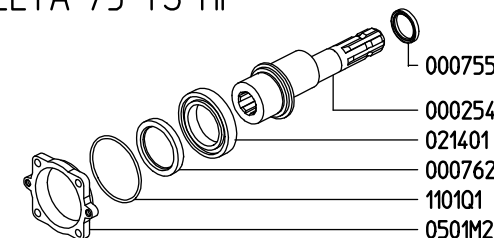

UDOR

WATER POWER

Serie / Series

DELTA 75

813400

PUMP DELTA 75 TS 2C

KIT 646		KIT 648		KIT 547	
6062E4		6062E6		606248	
*		■		●	
CODICE CODE	Q.TA' Q.TY	CODICE CODE	Q.TA' Q.TY	CODICE CODE	Q.TA' Q.TY
090314	1	110131	6	010204	3
090320	3	606304	6	030143	3
110131	6				

VERSIONI / VERSIONS

DELTA 75 1C

DELTA 75 TS 2C

DELTA 75 VA

DELTA 75 TS VA

DELTA 75 TS MF

Aspirazione / Inlet