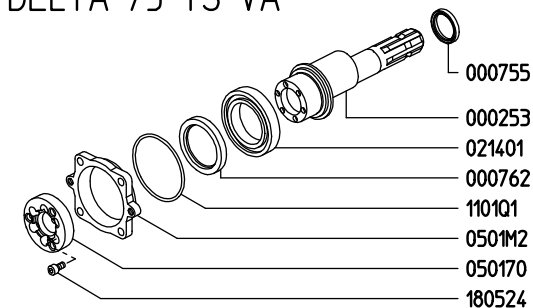

UDOR

WATER POWER

Serie / Series

DELTA 75

813400

PUMP DELTA 75 TS 2C

KIT 646		KIT 648		KIT 547	
6062E4		6062E6		606248	
*		■		●	
CODICE CODE	Q.TA' Q.TY	CODICE CODE	Q.TA' Q.TY	CODICE CODE	Q.TA' Q.TY
090314	1	110131	6	010204	3
090320	3	606304	6	030143	3
110131	6				

VERSIONI / VERSIONS

DELTA 75 1C

DELTA 75 TS 2C

DELTA 75 VA

DELTA 75 TS VA

DELTA 75 TS MF

Aspirazione / Inlet