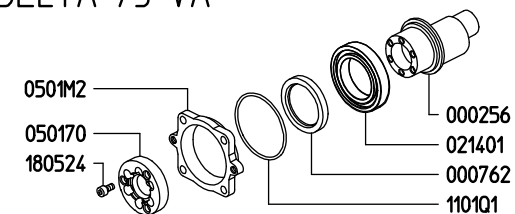

UDOR

WATER POWER

Serie / Series

DELTA 75

813400

PUMP DELTA 75 TS 2C

KIT 646		KIT 648		KIT 547	
6062E4		6062E6		606248	
*		■		●	
CODICE CODE	Q.TA' Q.TY	CODICE CODE	Q.TA' Q.TY	CODICE CODE	Q.TA' Q.TY
090314	1	110131	6	010204	3
090320	3	606304	6	030143	3
110131	6				

VERSIONI / VERSIONS

DELTA 75 1C

DELTA 75 TS 2C

DELTA 75 VA

DELTA 75 TS VA

DELTA 75 TS MF

Aspirazione / Inlet