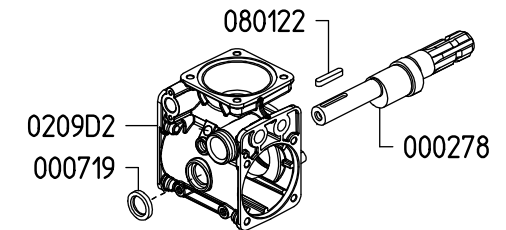

UDOR
WATER POWER

Serie / Series

DELTA 40

812500

PUMP DELTA 40 TS FVA

KIT 664		KIT 663		KIT 612	
6062G4		6062G3		6062B4	
*		■		●	
CODICE CODE	Q.TA' Q.TY	CODICE CODE	Q.TA' Q.TY	CODICE CODE	Q.TA' Q.TY
090314	1	110131	4	010204	2
090320	2	606304	4	030143	2
110131	4				

VERSIONI / VERSIONS

DELTA 40 1C

DELTA 40 GR

DELTA 40 TS 1C

DELTA 40 TS FVA

Aspirazione / Inlet