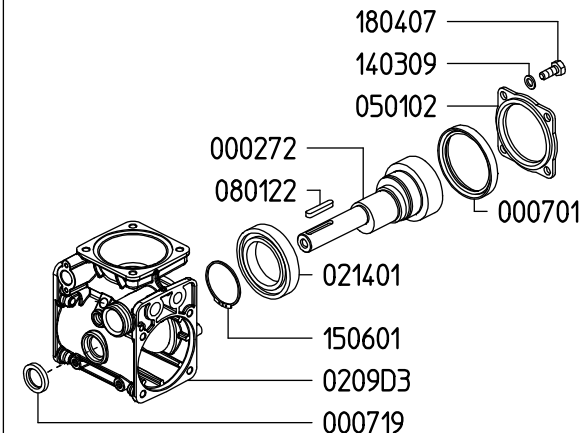

UDOR
WATER POWER

Serie / Series

DELTA 40

812500

PUMP DELTA 40 TS FVA

KIT 664		KIT 663		KIT 612	
6062G4		6062G3		6062B4	
*		■		●	
CODICE CODE	Q.TA' Q.TY	CODICE CODE	Q.TA' Q.TY	CODICE CODE	Q.TA' Q.TY
090314	1	110131	4	010204	2
090320	2	606304	4	030143	2
110131	4				

VERSIONI / VERSIONS

DELTA 40 1C

DELTA 40 GR

DELTA 40 TS 1C

DELTA 40 TS FVA

Aspirazione / Inlet