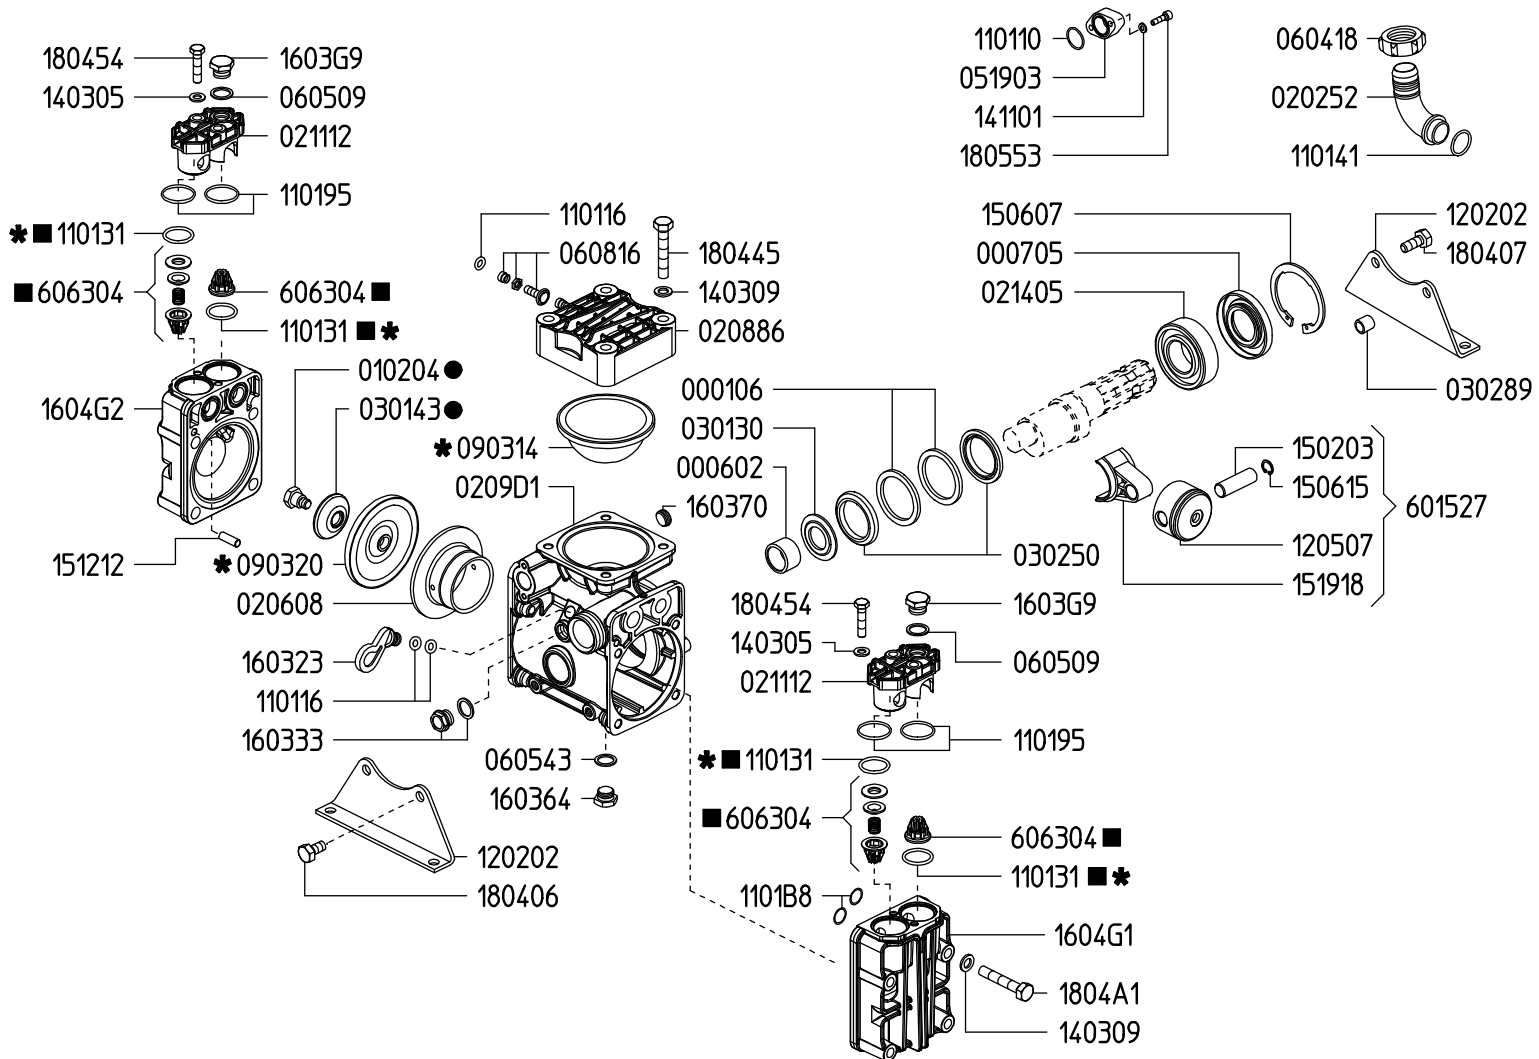

UDOR
WATER POWER

Serie / Series

DELTA 40

812500

PUMP DELTA 40 TS FVA

KIT 664		KIT 663		KIT 612	
6062G4		6062G3		6062B4	
*		■		●	
CODICE CODE	Q.TA' Q.TY	CODICE CODE	Q.TA' Q.TY	CODICE CODE	Q.TA' Q.TY
090314	1	110131	4	010204	2
090320	2	606304	4	030143	2
110131	4				

VERSIONI / VERSIONS

DELTA 40 1C

DELTA 40 GR

DELTA 40 TS 1C

DELTA 40 TS FVA

Aspirazione / Inlet