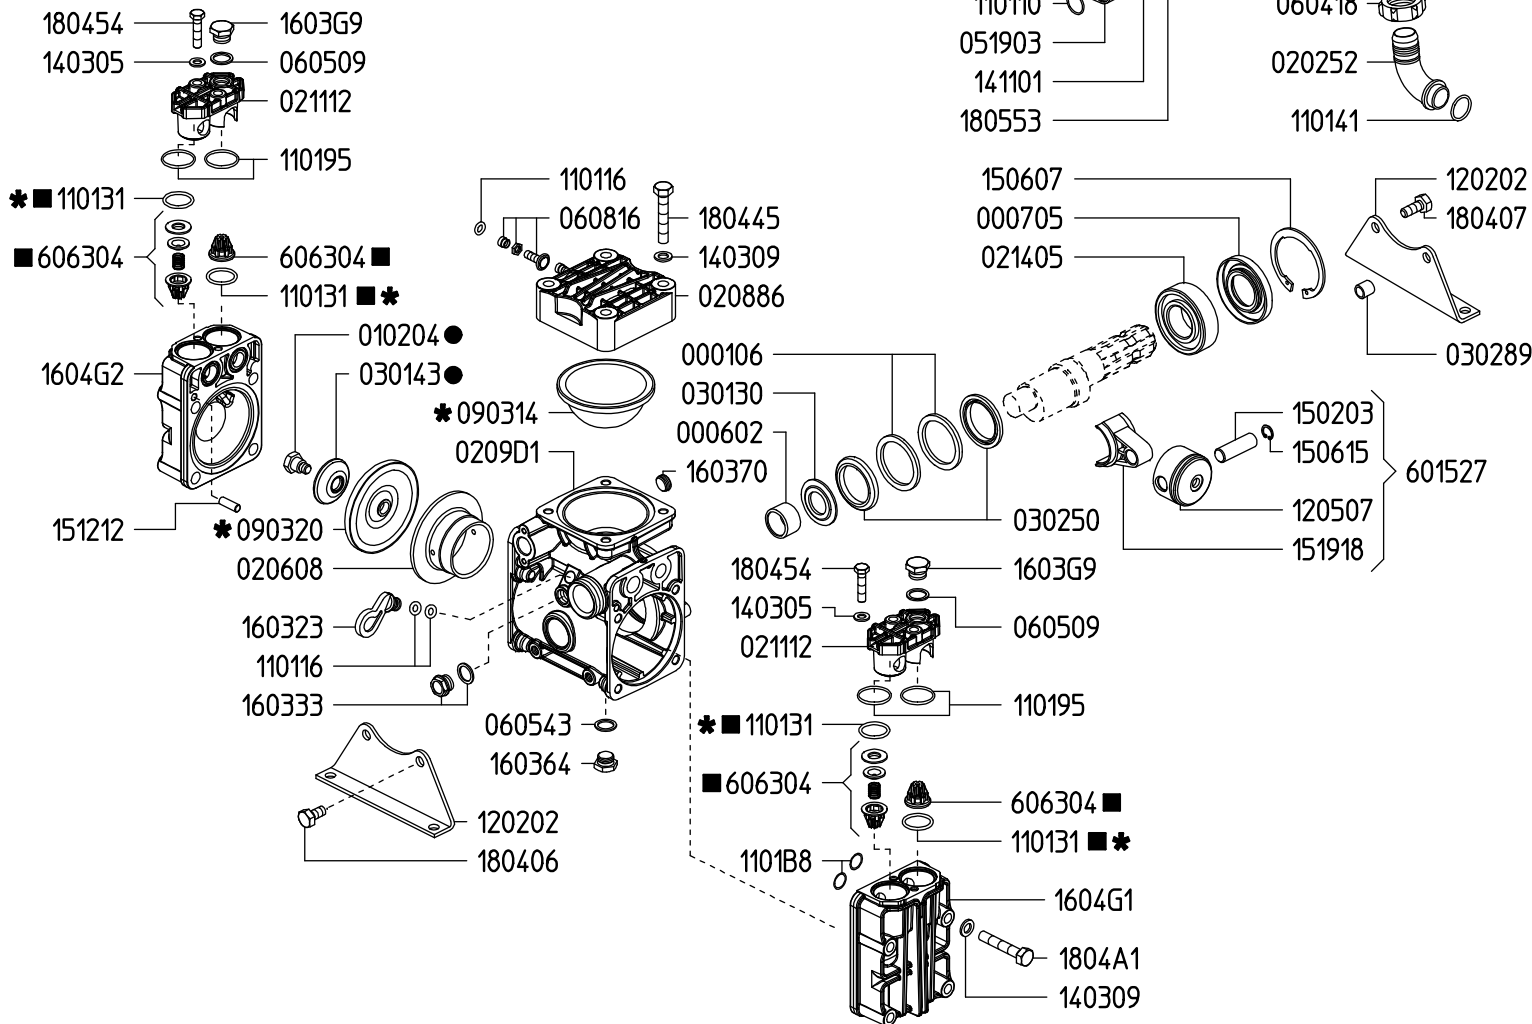

UDOR
WATER POWER

Serie / Series

DELTA 40

812500

PUMP DELTA 40 TS FVA

KIT 664		KIT 663		KIT 612	
6062G4		6062G3		6062B4	
*		■		●	
CODICE CODE	Q.TA' Q.TY	CODICE CODE	Q.TA' Q.TY	CODICE CODE	Q.TA' Q.TY
090314	1	110131	4	010204	2
090320	2	606304	4	030143	2
110131	4				

VERSIONI / VERSIONS

DELTA 40 1C

DELTA 40 GR

DELTA 40 TS 1C

DELTA 40 TS FVA

Aspirazione / Inlet