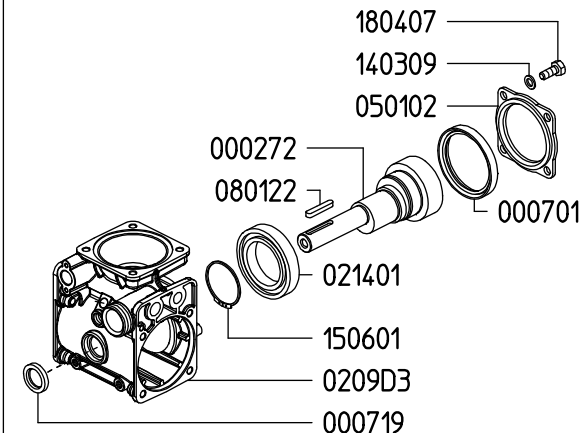

**UDOR**  
WATER POWER

Serie / Series

**DELTA 40**

812500

PUMP DELTA 40 TS FVA

KIT 664		KIT 663		KIT 612	
6062G4		6062G3		6062B4	
*		■		●	
CODICE CODE	Q.TA' Q.TY	CODICE CODE	Q.TA' Q.TY	CODICE CODE	Q.TA' Q.TY
090314	1	110131	4	010204	2
090320	2	606304	4	030143	2
110131	4				

VERSIONI / VERSIONS

DELTA 40 1C

DELTA 40 GR

DELTA 40 TS 1C

DELTA 40 TS FVA

Aspirazione / Inlet