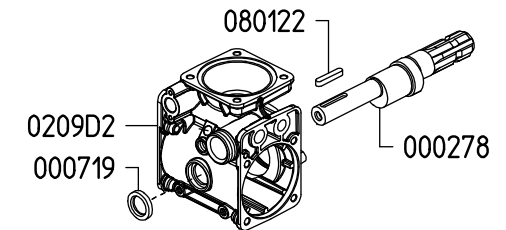

**UDOR**  
WATER POWER

Serie / Series

**DELTA 40**

812500

PUMP DELTA 40 TS FVA

KIT 664		KIT 663		KIT 612	
6062G4		6062G3		6062B4	
*		■		●	
CODICE CODE	Q.TA' Q.TY	CODICE CODE	Q.TA' Q.TY	CODICE CODE	Q.TA' Q.TY
090314	1	110131	4	010204	2
090320	2	606304	4	030143	2
110131	4				

VERSIONI / VERSIONS

DELTA 40 1C

DELTA 40 GR

DELTA 40 TS 1C

DELTA 40 TS FVA

Aspirazione / Inlet