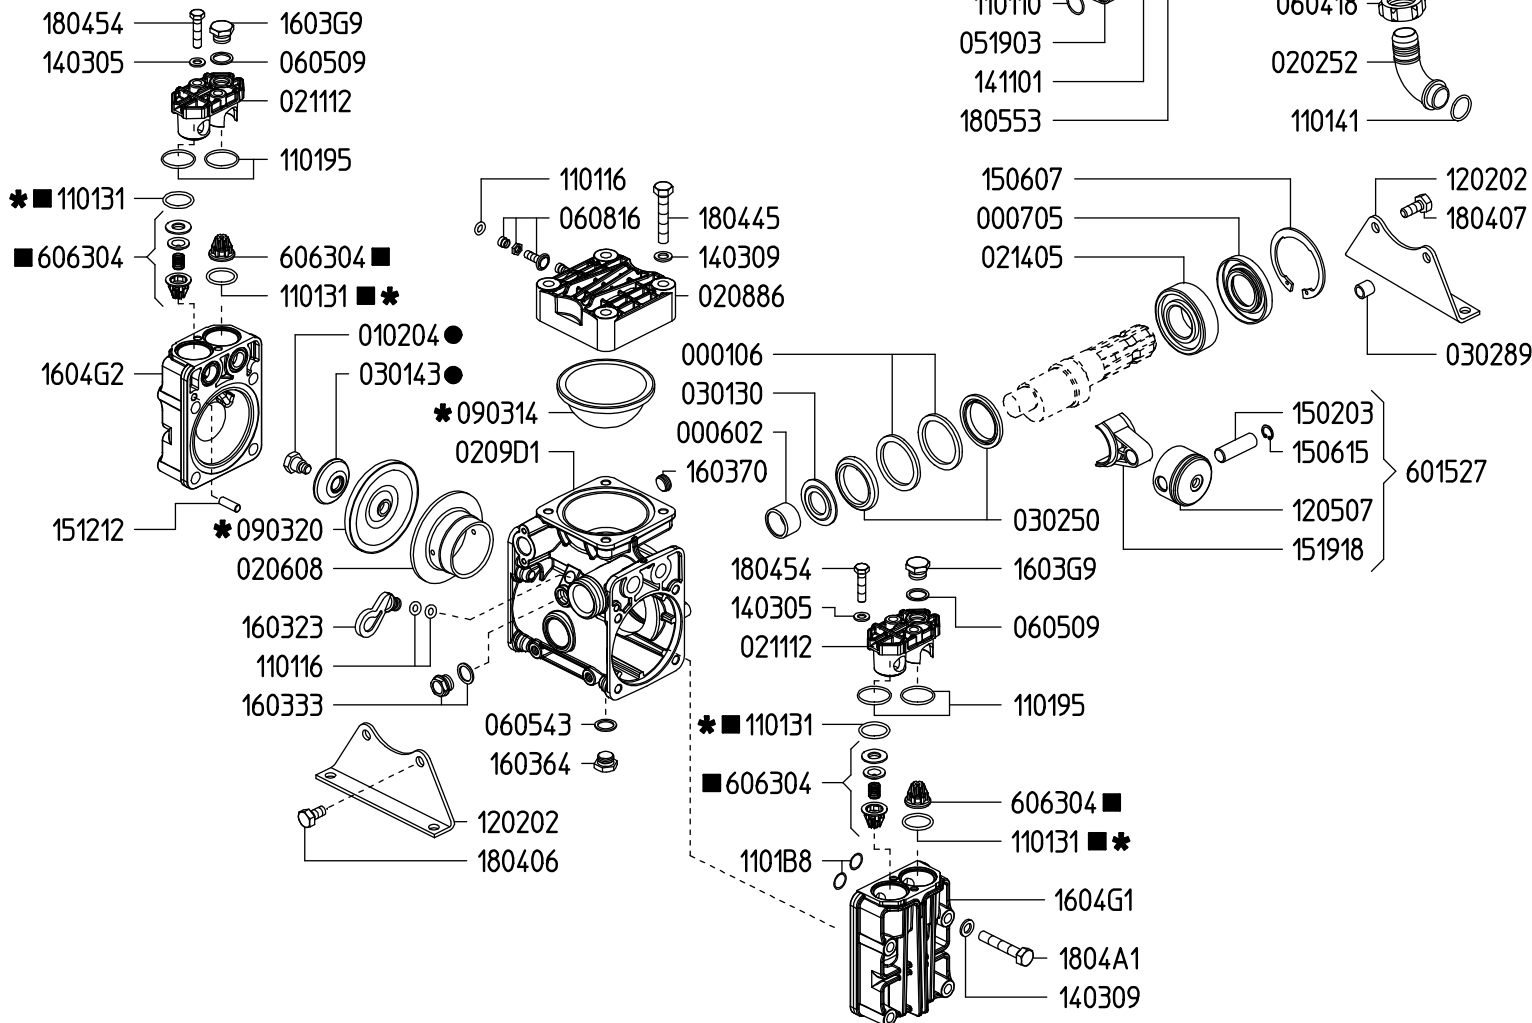

**UDOR**  
WATER POWER

Serie / Series

**DELTA 40**

812500

PUMP DELTA 40 TS FVA

KIT 664		KIT 663		KIT 612	
6062G4		6062G3		6062B4	
*		■		●	
CODICE CODE	Q.TA' Q.TY	CODICE CODE	Q.TA' Q.TY	CODICE CODE	Q.TA' Q.TY
090314	1	110131	4	010204	2
090320	2	606304	4	030143	2
110131	4				

VERSIONI / VERSIONS

DELTA 40 1C

DELTA 40 GR

DELTA 40 TS 1C

DELTA 40 TS FVA

Aspirazione / Inlet