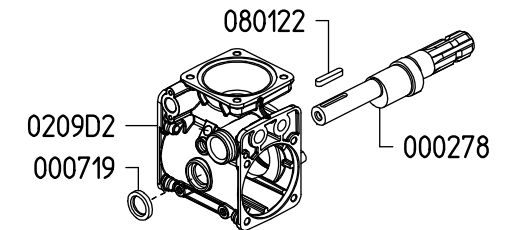

UDOR
WATER POWER

Serie / Series

DELTA 40

812400

PUMP DELTA 40 GR

KIT 664		KIT 663		KIT 612	
6062G4		6062G3		6062B4	
*		■		●	
CODICE CODE	Q.TA' Q.TY	CODICE CODE	Q.TA' Q.TY	CODICE CODE	Q.TA' Q.TY
090314	1	110131	4	010204	2
090320	2	606304	4	030143	2
110131	4				

VERSIONI / VERSIONS

DELTA 40 1C

DELTA 40 GR

DELTA 40 TS 1C

DELTA 40 TS FVA