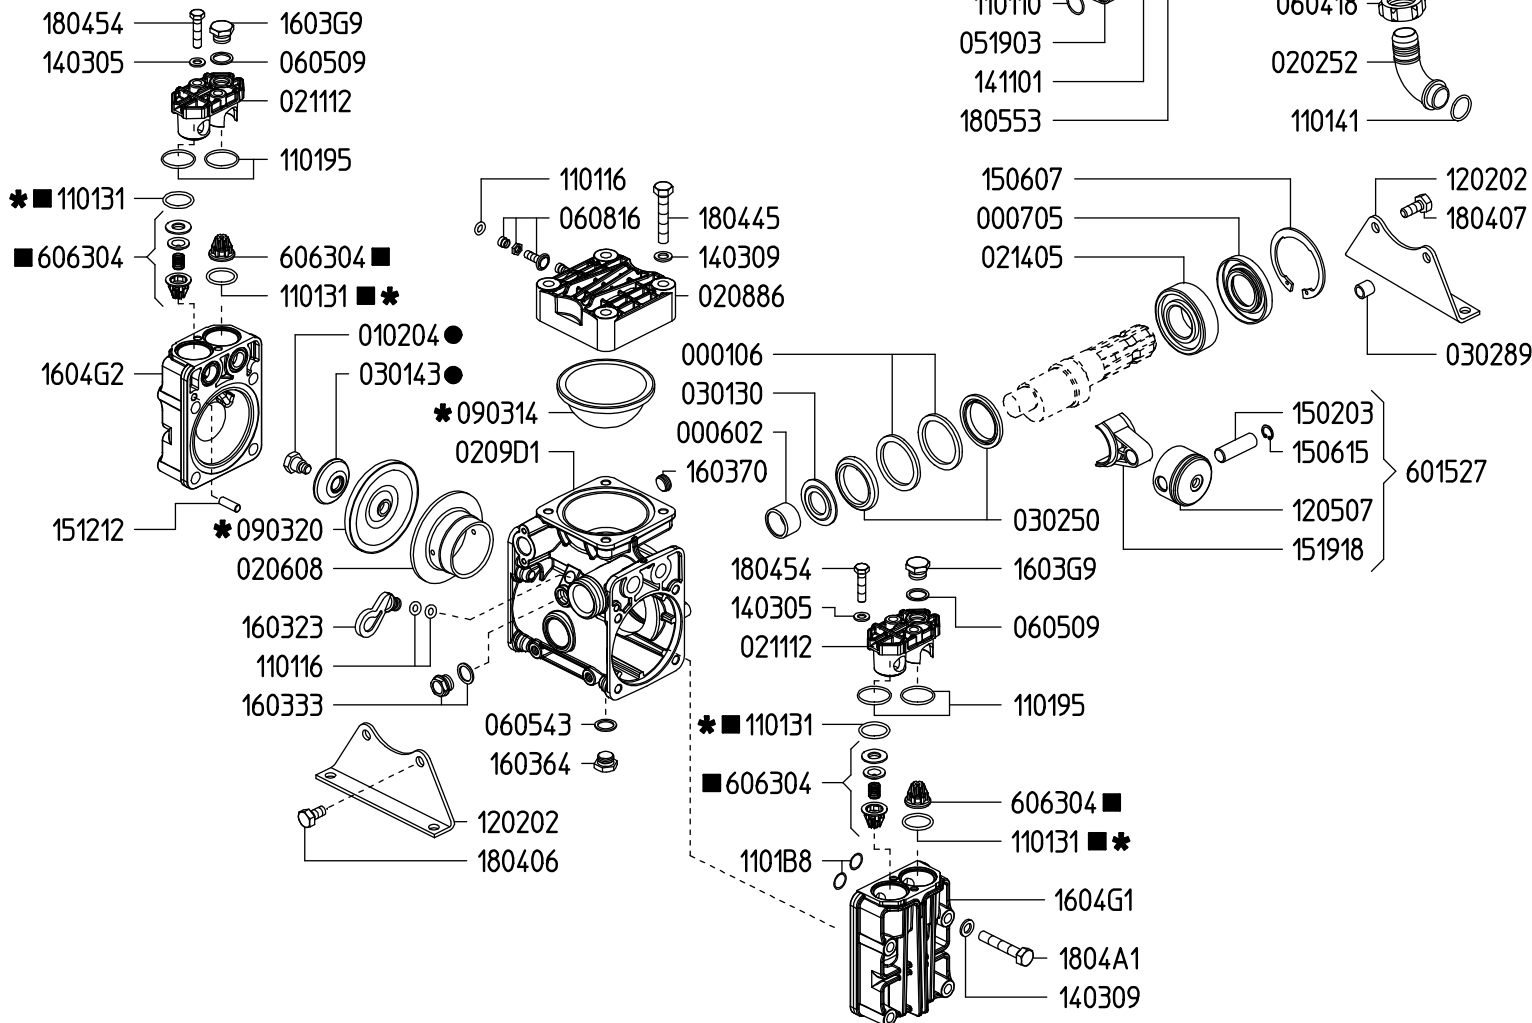

UDOR
WATER POWER

Serie / Series

DELTA 40

812400

PUMP DELTA 40 GR

KIT 664		KIT 663		KIT 612	
6062G4		6062G3		6062B4	
*		■		●	
CODICE CODE	Q.TA' Q.TY	CODICE CODE	Q.TA' Q.TY	CODICE CODE	Q.TA' Q.TY
090314	1	110131	4	010204	2
090320	2	606304	4	030143	2
110131	4				

VERSIONI / VERSIONS

DELTA 40 1C

DELTA 40 GR

DELTA 40 TS 1C

DELTA 40 TS FVA

Aspirazione / Inlet