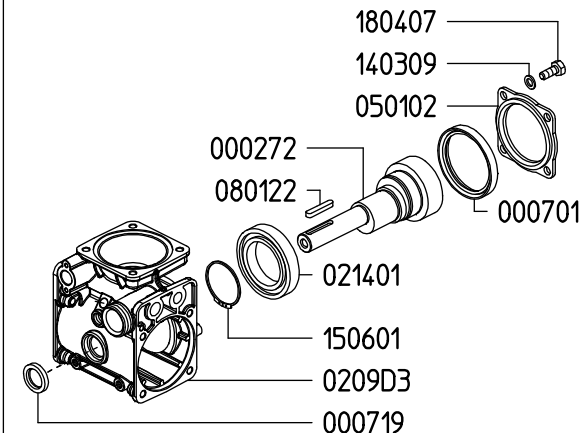

UDOR
WATER POWER

Serie / Series

DELTA 40

812400

PUMP DELTA 40 GR

KIT 664		KIT 663		KIT 612	
6062G4		6062G3		6062B4	
*		■		●	
CODICE CODE	Q.TA' Q.TY	CODICE CODE	Q.TA' Q.TY	CODICE CODE	Q.TA' Q.TY
090314	1	110131	4	010204	2
090320	2	606304	4	030143	2
110131	4				

VERSIONI / VERSIONS

DELTA 40 1C

DELTA 40 GR

DELTA 40 TS 1C

DELTA 40 TS FVA

Aspirazione / Inlet