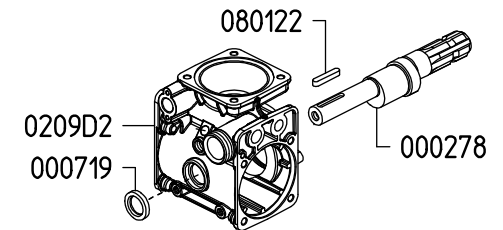

UDOR
WATER POWER

Serie / Series

DELTA 40

812400

PUMP DELTA 40 GR

KIT 664		KIT 663		KIT 612	
6062G4		6062G3		6062B4	
*		■		●	
CODICE CODE	Q.TA' Q.TY	CODICE CODE	Q.TA' Q.TY	CODICE CODE	Q.TA' Q.TY
090314	1	110131	4	010204	2
090320	2	606304	4	030143	2
110131	4				

VERSIONI / VERSIONS

DELTA 40 1C

DELTA 40 GR

DELTA 40 TS 1C

DELTA 40 TS FVA

Aspirazione / Inlet