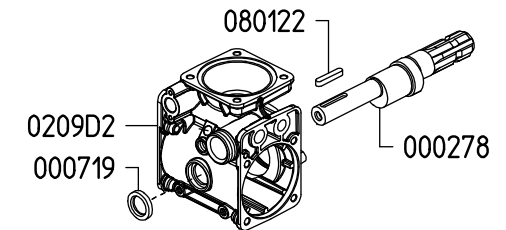

**UDOR**  
WATER POWER

Serie / Series

**DELTA 40**

812300

PUMP DELTA 40 TS 1C

KIT 664		KIT 663		KIT 612	
6062G4		6062G3		6062B4	
*		■		●	
CODICE CODE	Q.TA' Q.TY	CODICE CODE	Q.TA' Q.TY	CODICE CODE	Q.TA' Q.TY
090314	1	110131	4	010204	2
090320	2	606304	4	030143	2
110131	4				

VERSIONI / VERSIONS

DELTA 40 1C

DELTA 40 GR

DELTA 40 TS 1C

DELTA 40 TS FVA