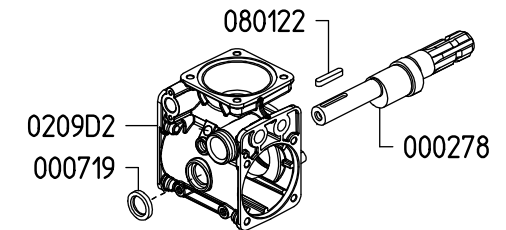

UDOR
WATER POWER

Serie / Series

DELTA 40

812200

PUMP DELTA 40 1C

KIT 664		KIT 663		KIT 612	
6062G4		6062G3		6062B4	
*		■		●	
CODICE CODE	Q.TA' Q.TY	CODICE CODE	Q.TA' Q.TY	CODICE CODE	Q.TA' Q.TY
090314	1	110131	4	010204	2
090320	2	606304	4	030143	2
110131	4				

VERSIONI / VERSIONS

DELTA 40 1C

DELTA 40 GR

DELTA 40 TS 1C

DELTA 40 TS FVA