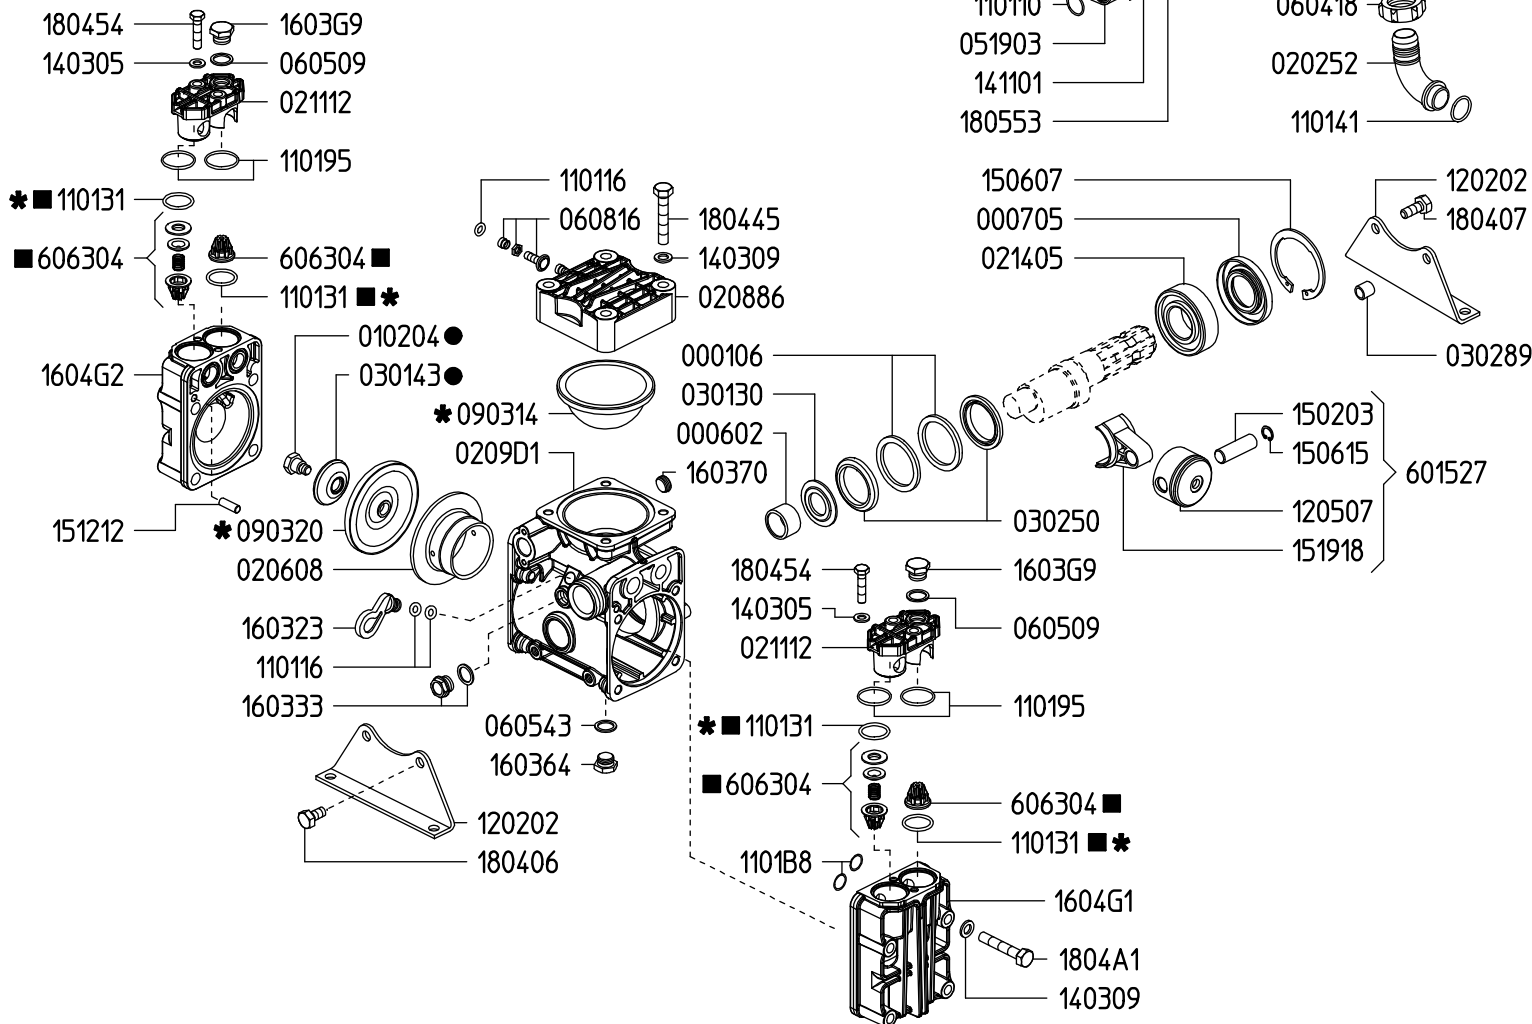

UDOR
WATER POWER

Serie / Series

DELTA 40

812200

PUMP DELTA 40 1C

KIT 664		KIT 663		KIT 612	
6062G4		6062G3		6062B4	
*		■		●	
CODICE CODE	Q.TA' Q.TY	CODICE CODE	Q.TA' Q.TY	CODICE CODE	Q.TA' Q.TY
090314	1	110131	4	010204	2
090320	2	606304	4	030143	2
110131	4				

VERSIONI / VERSIONS

DELTA 40 1C

DELTA 40 GR

DELTA 40 TS 1C

DELTA 40 TS FVA

Aspirazione / Inlet