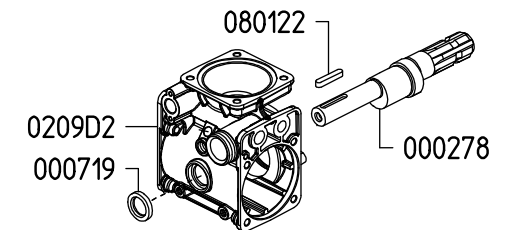

UDOR
WATER POWER

Serie / Series

DELTA 40

812200

PUMP DELTA 40 1C

KIT 664		KIT 663		KIT 612	
6062G4		6062G3		6062B4	
*		■		●	
CODICE CODE	Q.TA' Q.TY	CODICE CODE	Q.TA' Q.TY	CODICE CODE	Q.TA' Q.TY
090314	1	110131	4	010204	2
090320	2	606304	4	030143	2
110131	4				

VERSIONI / VERSIONS

DELTA 40 1C

DELTA 40 GR

DELTA 40 TS 1C

DELTA 40 TS FVA

Aspirazione / Inlet