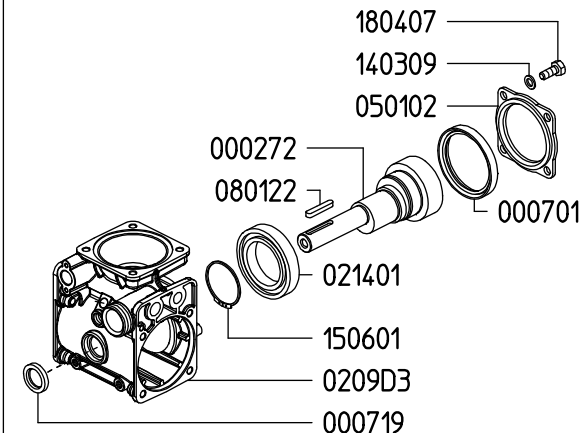

UDOR
WATER POWER

Serie / Series

DELTA 40

812200

PUMP DELTA 40 1C

KIT 664		KIT 663		KIT 612	
6062G4		6062G3		6062B4	
*		■		●	
CODICE CODE	Q.TA' Q.TY	CODICE CODE	Q.TA' Q.TY	CODICE CODE	Q.TA' Q.TY
090314	1	110131	4	010204	2
090320	2	606304	4	030143	2
110131	4				

VERSIONI / VERSIONS

DELTA 40 1C

DELTA 40 GR

DELTA 40 TS 1C

DELTA 40 TS FVA

Aspirazione / Inlet