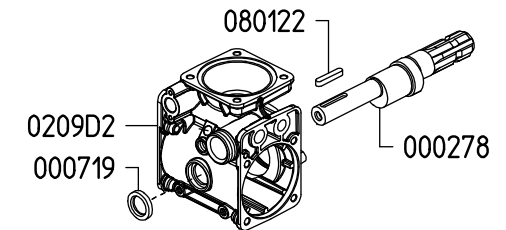

**UDOR**  
WATER POWER

Serie / Series

**DELTA 50**

812000

PUMP DELTA 50 TS FVA

KIT 664		KIT 663		KIT 612	
6062G4		6062G3		6062B4	
*		■		●	
CODICE CODE	Q.TA' Q.TY	CODICE CODE	Q.TA' Q.TY	CODICE CODE	Q.TA' Q.TY
090314	1	110131	4	010204	2
090320	2	606304	4	030143	2
110131	4				

VERSIONI / VERSIONS

DELTA 50 1C

DELTA 50 GR

DELTA 50 TS 1C

DELTA 50 TS FVA

Aspirazione / Inlet