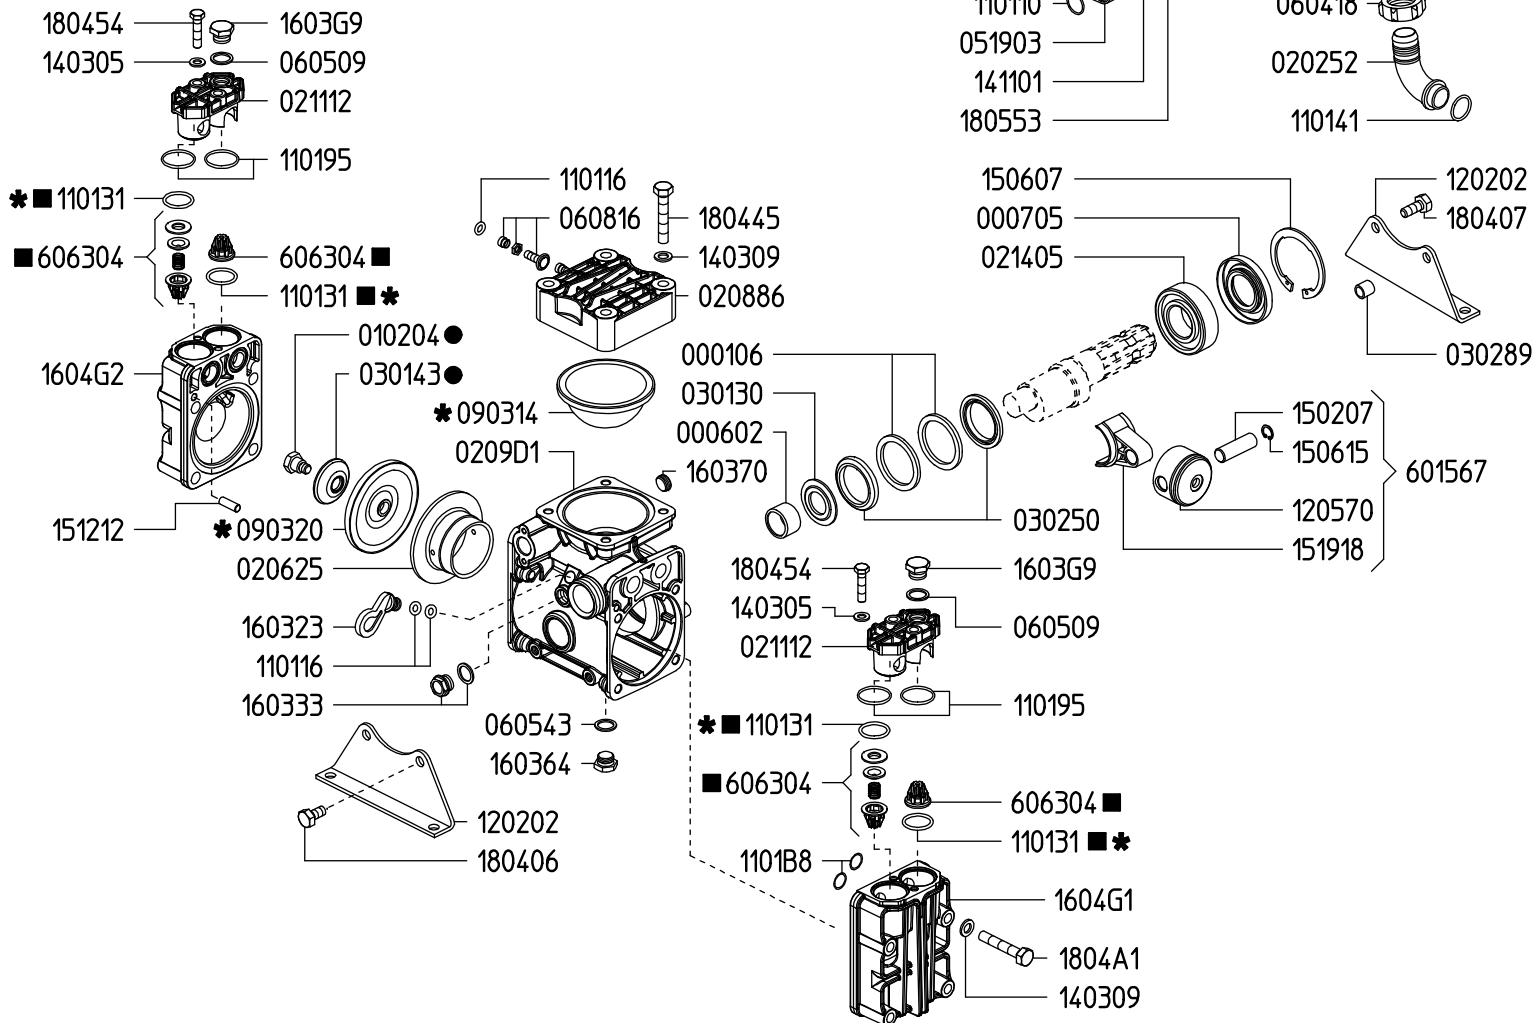

**UDOR**  
WATER POWER

Serie / Series

**DELTA 50**

812000

PUMP DELTA 50 TS FVA

KIT 664		KIT 663		KIT 612	
6062G4		6062G3		6062B4	
*		■		●	
CODICE CODE	Q.TA' Q.TY	CODICE CODE	Q.TA' Q.TY	CODICE CODE	Q.TA' Q.TY
090314	1	110131	4	010204	2
090320	2	606304	4	030143	2
110131	4				

VERSIONI / VERSIONS

DELTA 50 1C

DELTA 50 GR

DELTA 50 TS 1C

DELTA 50 TS FVA

Aspirazione / Inlet