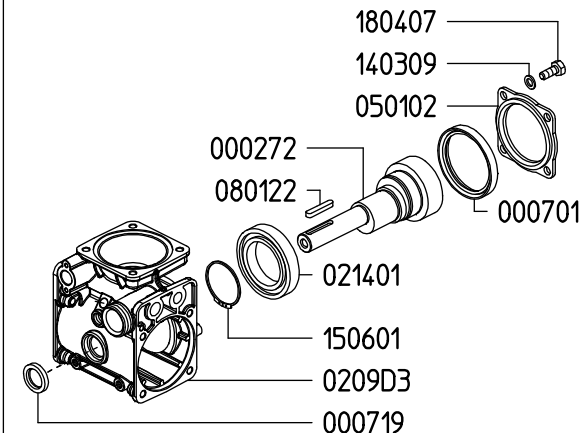

**UDOR**  
WATER POWER

Serie / Series

**DELTA 50**

812000

PUMP DELTA 50 TS FVA

KIT 664		KIT 663		KIT 612	
6062G4		6062G3		6062B4	
*		■		●	
CODICE CODE	Q.TA' Q.TY	CODICE CODE	Q.TA' Q.TY	CODICE CODE	Q.TA' Q.TY
090314	1	110131	4	010204	2
090320	2	606304	4	030143	2
110131	4				

VERSIONI / VERSIONS

DELTA 50 1C

DELTA 50 GR

DELTA 50 TS 1C

DELTA 50 TS FVA

Aspirazione / Inlet