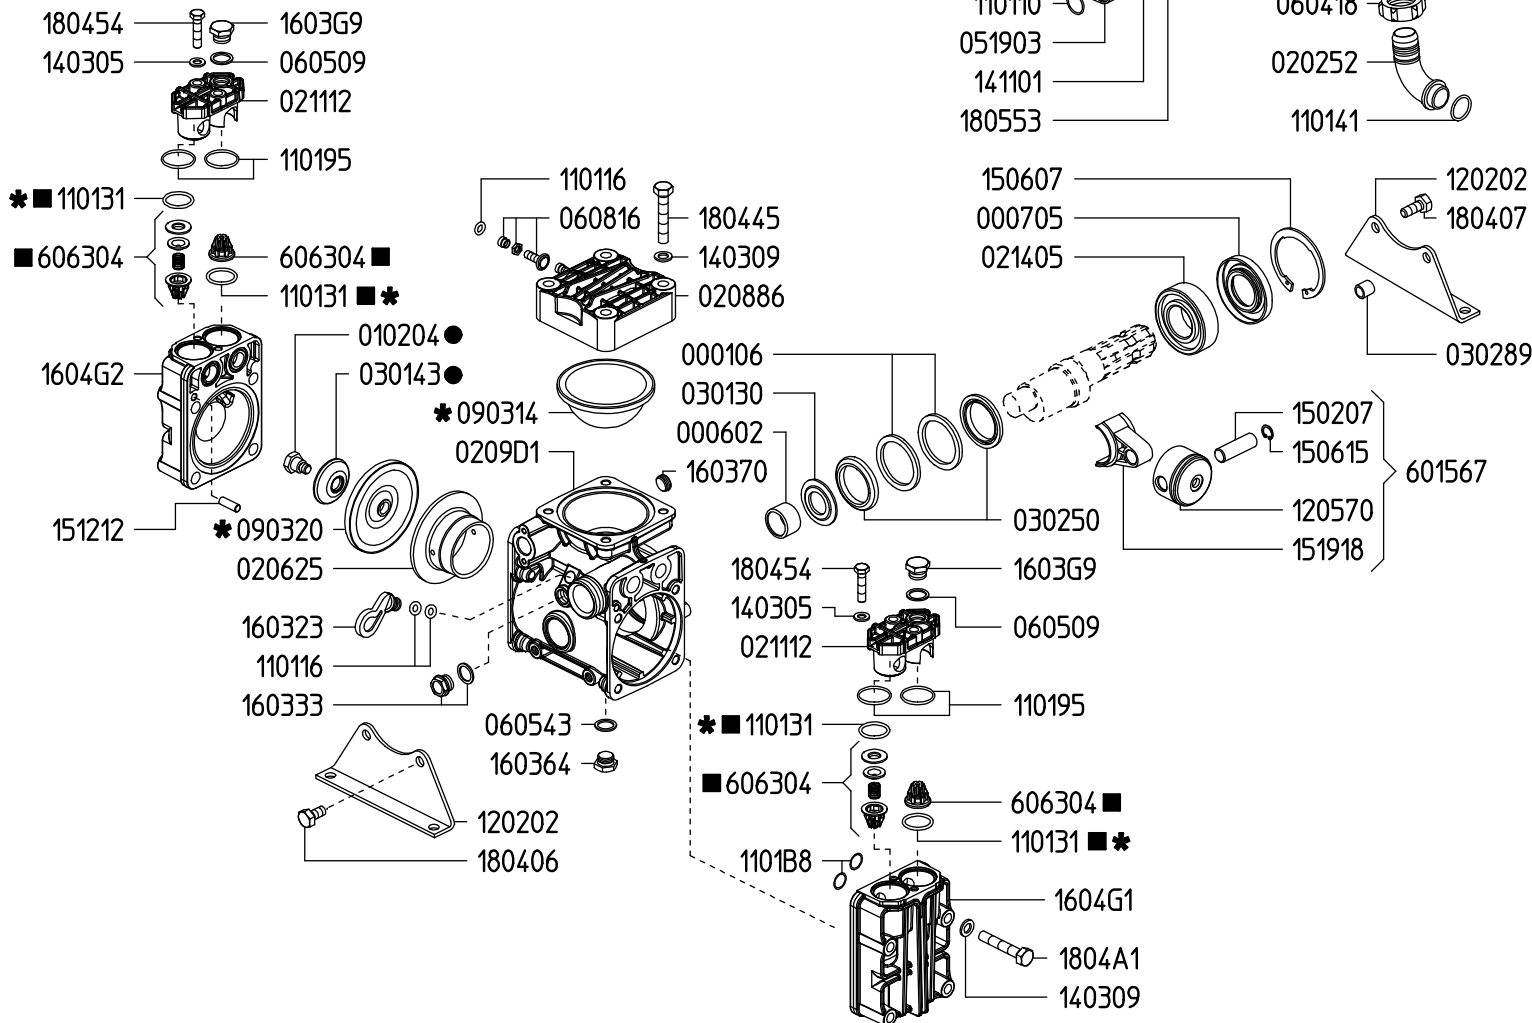

UDOR
WATER POWER

Serie / Series

DELTA 50

812000

PUMP DELTA 50 TS FVA

KIT 664		KIT 663		KIT 612	
6062G4		6062G3		6062B4	
*		■		●	
CODICE CODE	Q.TA' Q.TY	CODICE CODE	Q.TA' Q.TY	CODICE CODE	Q.TA' Q.TY
090314	1	110131	4	010204	2
090320	2	606304	4	030143	2
110131	4				

VERSIONI / VERSIONS

DELTA 50 1C

DELTA 50 GR

DELTA 50 TS 1C

DELTA 50 TS FVA

Aspirazione / Inlet