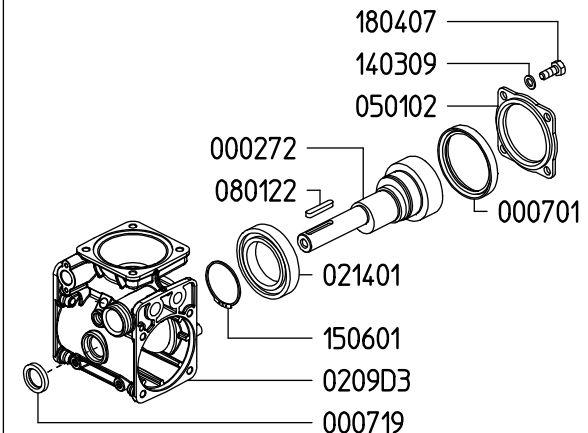

UDOR
WATER POWER

Serie / Series

DELTA 50

812000

PUMP DELTA 50 TS FVA

KIT 664		KIT 663		KIT 612	
6062G4		6062G3		6062B4	
*		■		●	
CODICE CODE	Q.TA' Q.TY	CODICE CODE	Q.TA' Q.TY	CODICE CODE	Q.TA' Q.TY
090314	1	110131	4	010204	2
090320	2	606304	4	030143	2
110131	4				

VERSIONI / VERSIONS

DELTA 50 1C

DELTA 50 GR

DELTA 50 TS 1C

DELTA 50 TS FVA

Aspirazione / Inlet