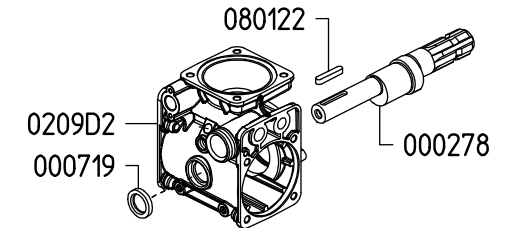

UDOR
WATER POWER

Serie / Series

DELTA 50

812000

PUMP DELTA 50 TS FVA

KIT 664		KIT 663		KIT 612	
6062G4		6062G3		6062B4	
*		■		●	
CODICE CODE	Q.TA' Q.TY	CODICE CODE	Q.TA' Q.TY	CODICE CODE	Q.TA' Q.TY
090314	1	110131	4	010204	2
090320	2	606304	4	030143	2
110131	4				

VERSIONI / VERSIONS

DELTA 50 1C

DELTA 50 GR

DELTA 50 TS 1C

DELTA 50 TS FVA

Aspirazione / Inlet