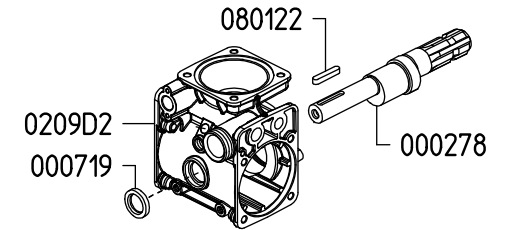

**UDOR**  
WATER POWER

Serie / Series

**DELTA 50**

811900

PUMP DELTA 50 GR

KIT 664		KIT 663		KIT 612	
6062G4		6062G3		6062B4	
*		■		●	
CODICE CODE	Q.TA' Q.TY	CODICE CODE	Q.TA' Q.TY	CODICE CODE	Q.TA' Q.TY
090314	1	110131	4	010204	2
090320	2	606304	4	030143	2
110131	4				

VERSIONI / VERSIONS

DELTA 50 1C

DELTA 50 GR

DELTA 50 TS 1C

DELTA 50 TS FVA