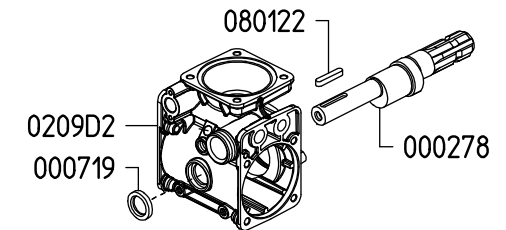

**UDOR**  
WATER POWER

Serie / Series

**DELTA 50**

811800

PUMP DELTA 50 TS 1C

KIT 664		KIT 663		KIT 612	
6062G4		6062G3		6062B4	
*		■		●	
CODICE CODE	Q.TA' Q.TY	CODICE CODE	Q.TA' Q.TY	CODICE CODE	Q.TA' Q.TY
090314	1	110131	4	010204	2
090320	2	606304	4	030143	2
110131	4				

VERSIONI / VERSIONS

DELTA 50 1C

DELTA 50 GR

DELTA 50 TS 1C

DELTA 50 TS FVA