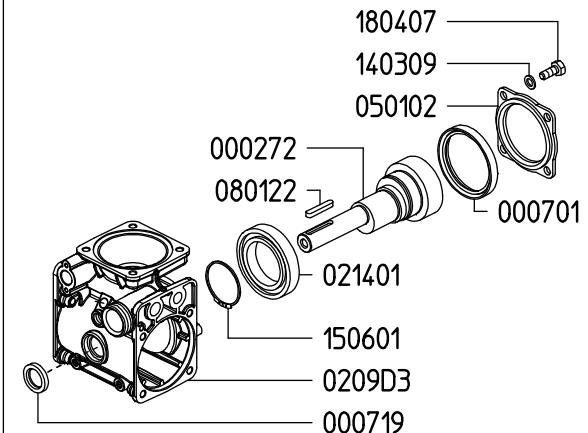

**UDOR**  
WATER POWER

Serie / Series

**DELTA 50**

811800

PUMP DELTA 50 TS 1C

KIT 664		KIT 663		KIT 612	
6062G4		6062G3		6062B4	
*		■		●	
CODICE CODE	Q.TA' Q.TY	CODICE CODE	Q.TA' Q.TY	CODICE CODE	Q.TA' Q.TY
090314	1	110131	4	010204	2
090320	2	606304	4	030143	2
110131	4				

VERSIONI / VERSIONS

DELTA 50 1C

DELTA 50 GR

DELTA 50 TS 1C

DELTA 50 TS FVA

Aspirazione / Inlet