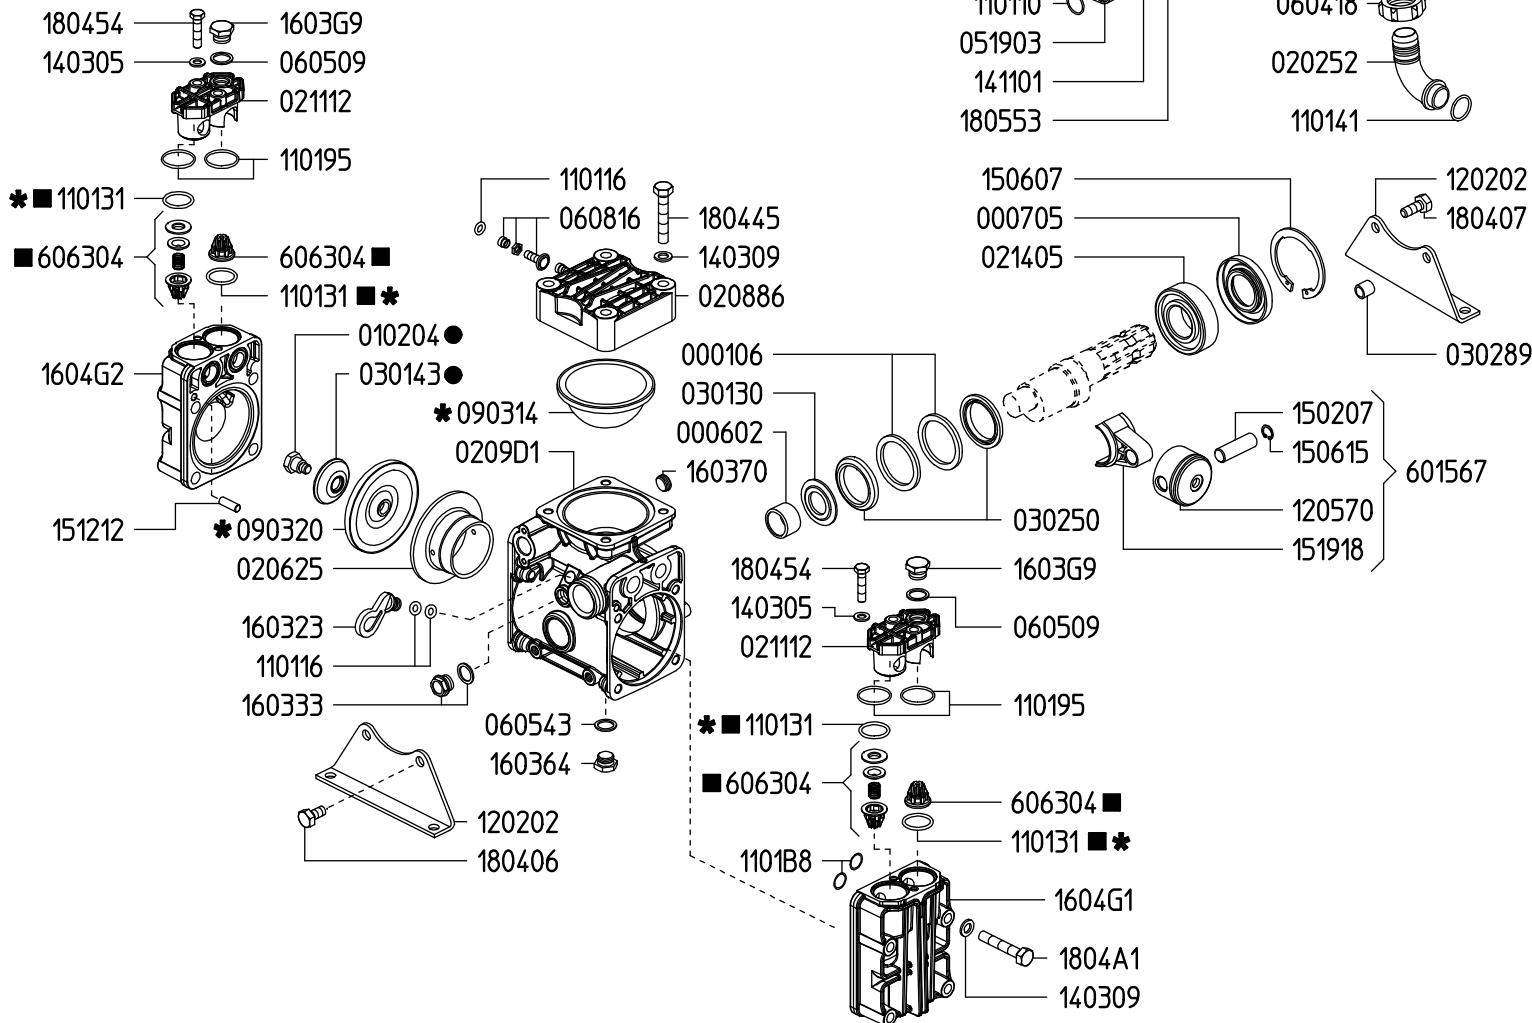

**UDOR**  
WATER POWER

Serie / Series

**DELTA 50**

811800

PUMP DELTA 50 TS 1C

KIT 664		KIT 663		KIT 612	
6062G4		6062G3		6062B4	
*		■		●	
CODICE CODE	Q.TA' Q.TY	CODICE CODE	Q.TA' Q.TY	CODICE CODE	Q.TA' Q.TY
090314	1	110131	4	010204	2
090320	2	606304	4	030143	2
110131	4				

VERSIONI / VERSIONS

DELTA 50 1C

DELTA 50 GR

DELTA 50 TS 1C

DELTA 50 TS FVA

Aspirazione / Inlet