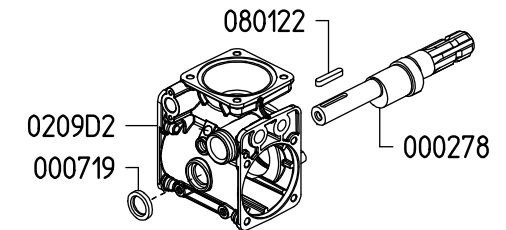

**UDOR**  
WATER POWER

Serie / Series

**DELTA 50**

811800

PUMP DELTA 50 TS 1C

KIT 664		KIT 663		KIT 612	
6062G4		6062G3		6062B4	
*		■		●	
CODICE CODE	Q.TA' Q.TY	CODICE CODE	Q.TA' Q.TY	CODICE CODE	Q.TA' Q.TY
090314	1	110131	4	010204	2
090320	2	606304	4	030143	2
110131	4				

VERSIONI / VERSIONS

DELTA 50 1C

DELTA 50 GR

DELTA 50 TS 1C

DELTA 50 TS FVA

Aspirazione / Inlet