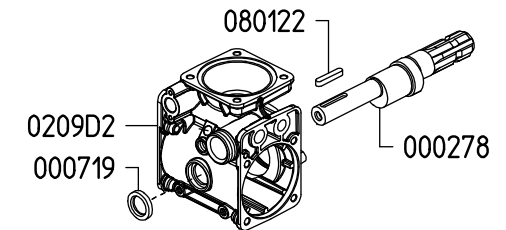

UDOR
WATER POWER

Serie / Series

DELTA 50

811700

PUMP DELTA 50 1C

KIT 664		KIT 663		KIT 612	
6062G4		6062G3		6062B4	
*		■		●	
CODICE CODE	Q.TA' Q.TY	CODICE CODE	Q.TA' Q.TY	CODICE CODE	Q.TA' Q.TY
090314	1	110131	4	010204	2
090320	2	606304	4	030143	2
110131	4				

VERSIONI / VERSIONS

DELTA 50 1C

DELTA 50 GR

DELTA 50 TS 1C

DELTA 50 TS FVA