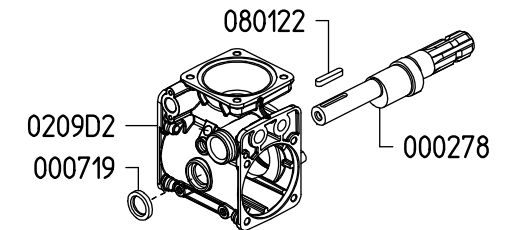

**UDOR**  
WATER POWER

Serie / Series

**DELTA 50**

811700

PUMP DELTA 50 1C

KIT 664		KIT 663		KIT 612	
6062G4		6062G3		6062B4	
*		■		●	
CODICE CODE	Q.TA' Q.TY	CODICE CODE	Q.TA' Q.TY	CODICE CODE	Q.TA' Q.TY
090314	1	110131	4	010204	2
090320	2	606304	4	030143	2
110131	4				

VERSIONI / VERSIONS

DELTA 50 1C

DELTA 50 GR

DELTA 50 TS 1C

DELTA 50 TS FVA