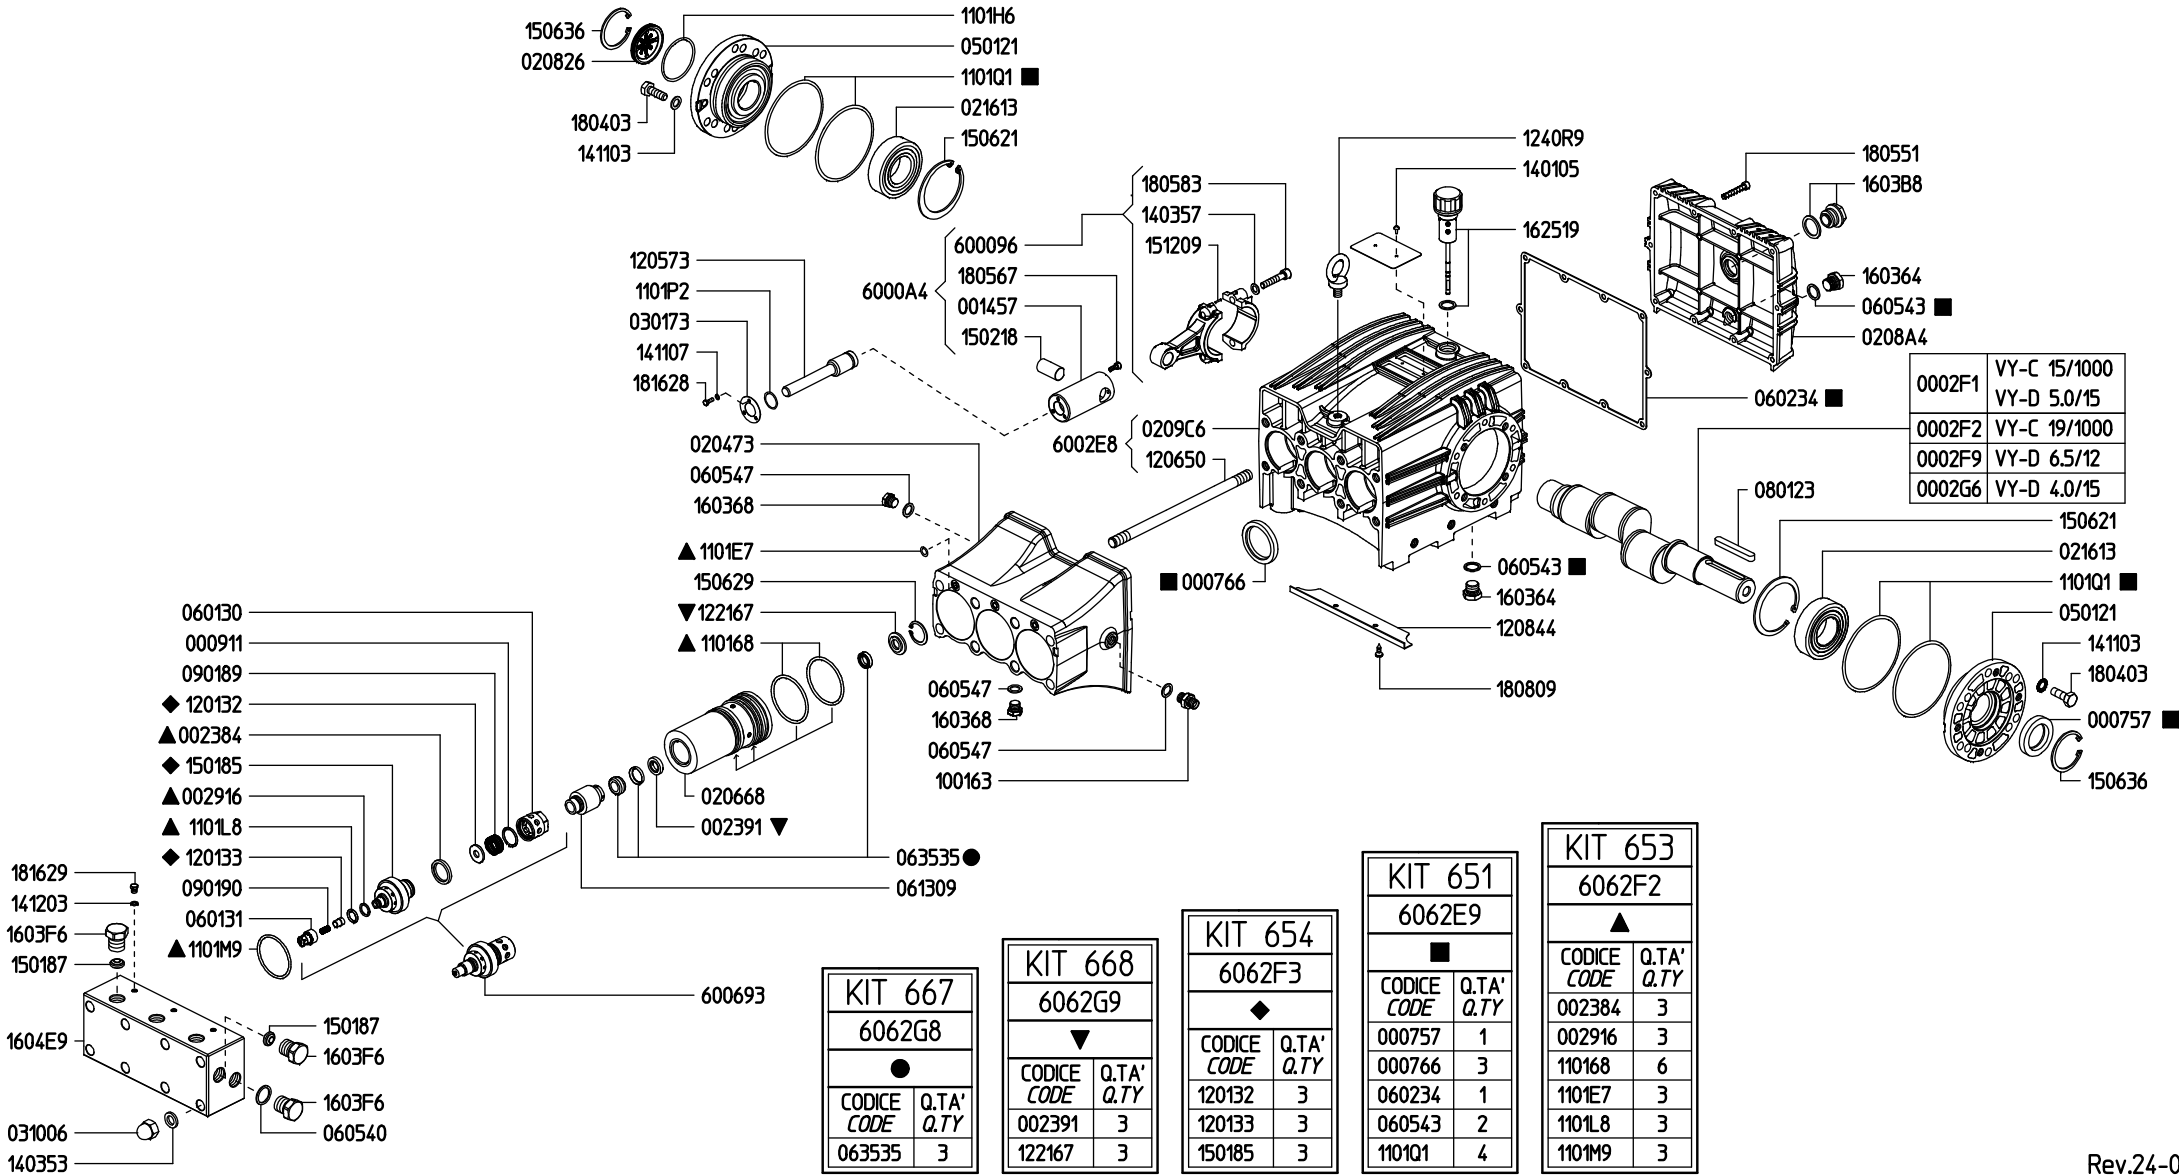

## 810400

### POMPA VY-D 5.0/15 R

0002F1	VY-C 15/1000
	VY-D 5.0/15
0002F2	VY-C 19/1000
0002F9	VY-D 6.5/12
0002G6	VY-D 4.0/15

KIT 667	
6062G8	
●	
CODICE CODE	Q.TA' Q.TY
063535	3

KIT 668	
6062G9	
▼	
CODICE CODE	Q.TA' Q.TY
002391	3
122167	3

KIT 654	
6062F3	
◆	
CODICE CODE	Q.TA' Q.TY
120132	3
120133	3
150185	3

KIT 651	
6062E9	
■	
CODICE CODE	Q.TA' Q.TY
000757	1
000766	3
060234	1
060543	2
1101Q1	4

KIT 653	
6062F2	
▲	
CODICE CODE	Q.TA' Q.TY
002384	3
002916	3
110168	6
1101E7	3
1101L8	3
1101M9	3