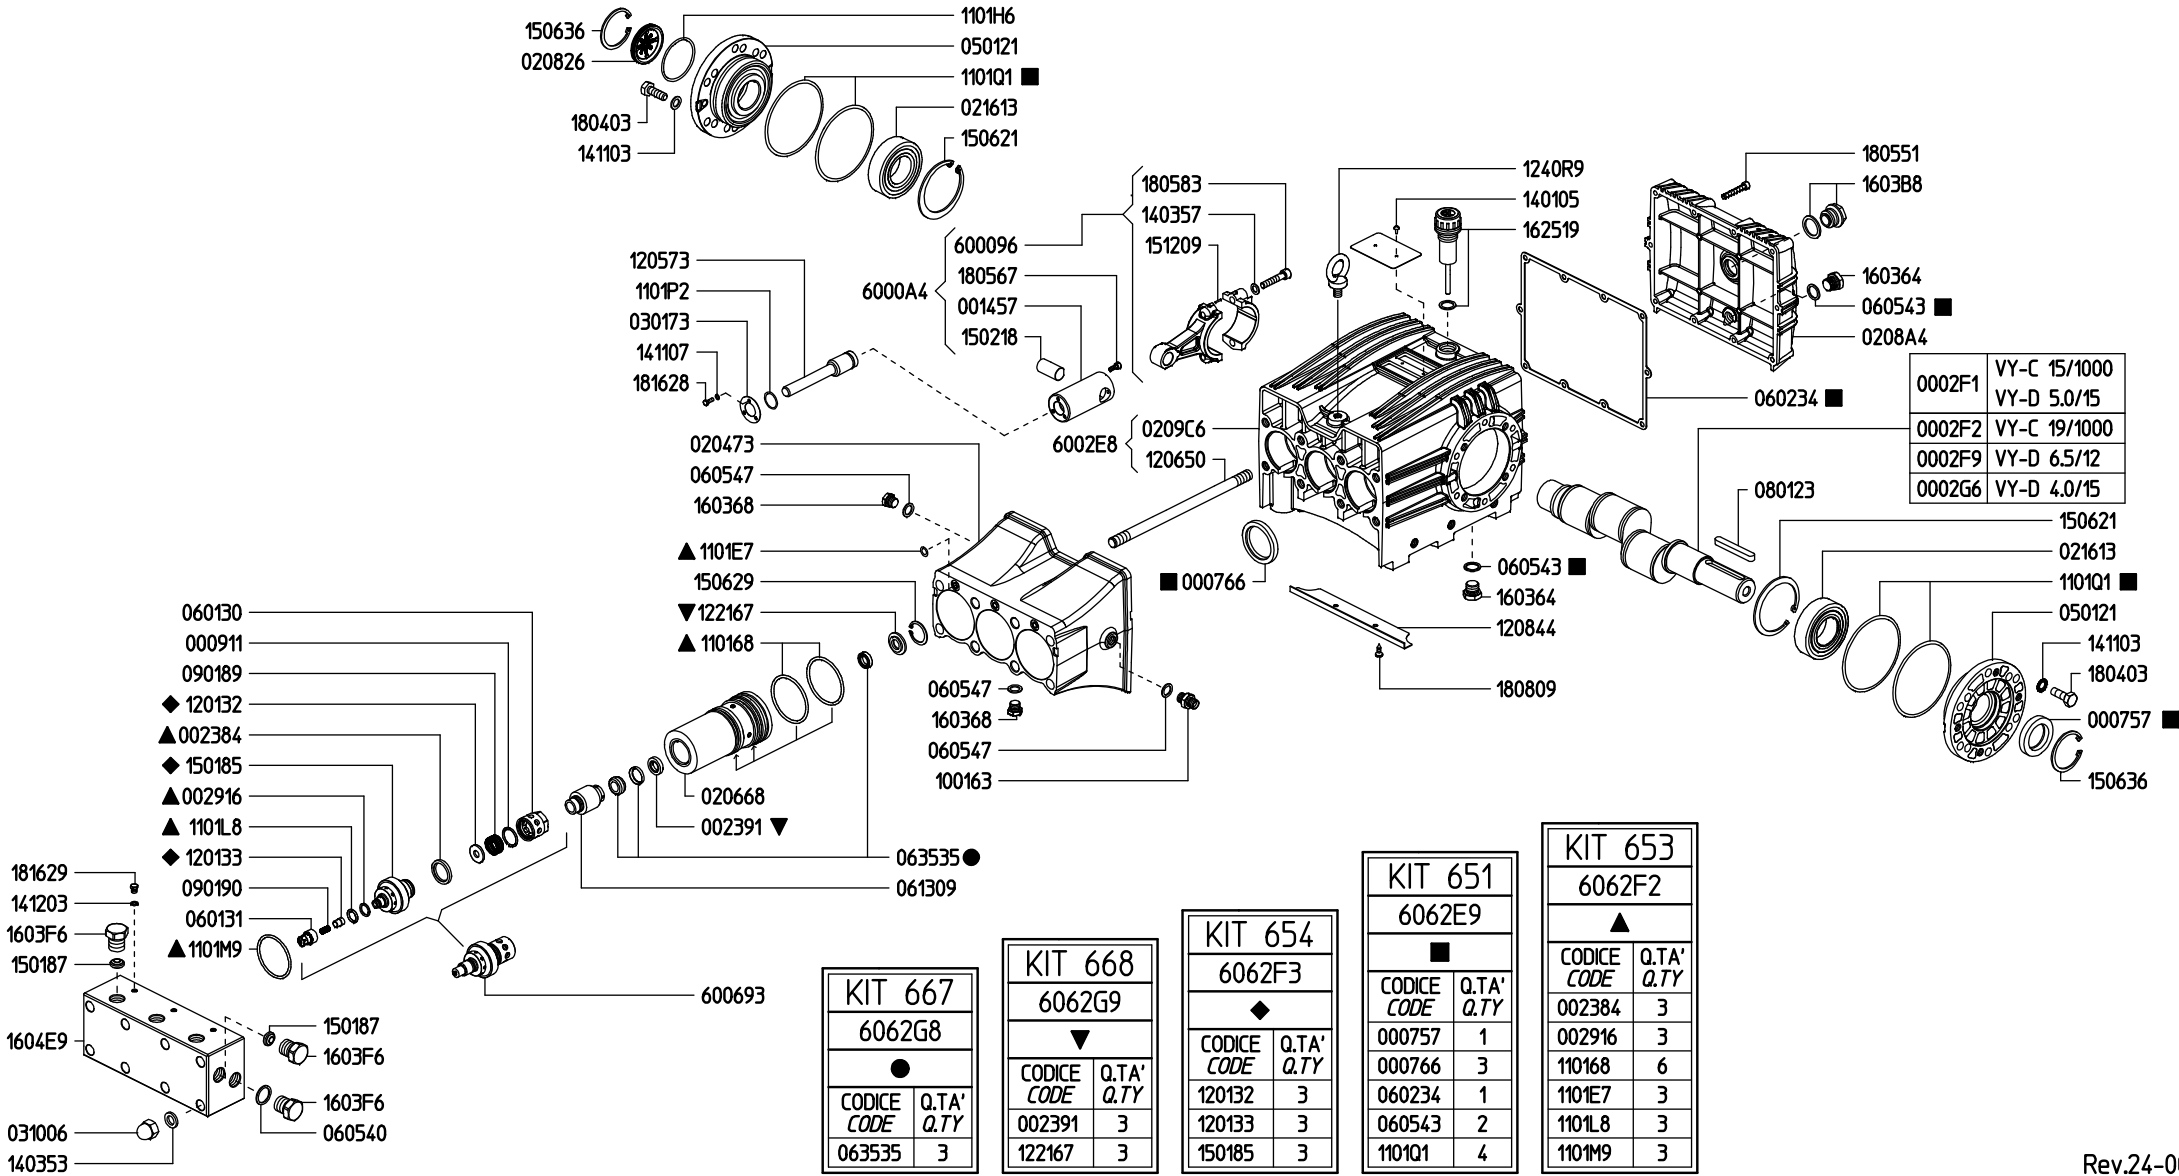

810400

POMPA VY-D 5.0/15 R

| KIT 667 | |
|-------------|------------|
| 6062G8 | |
| ● | |
| CODICE CODE | Q.TA' Q.TY |
| 063535 | 3 |

| KIT 668 | |
|-------------|------------|
| 6062G9 | |
| ▼ | |
| CODICE CODE | Q.TA' Q.TY |
| 002391 | 3 |
| 122167 | 3 |

| KIT 654 | |
|-------------|------------|
| 6062F3 | |
| ◆ | |
| CODICE CODE | Q.TA' Q.TY |
| 120132 | 3 |
| 120133 | 3 |
| 150185 | 3 |

| KIT 651 | |
|-------------|------------|
| 6062E9 | |
| ■ | |
| CODICE CODE | Q.TA' Q.TY |
| 000757 | 1 |
| 000766 | 3 |
| 060234 | 1 |
| 060543 | 2 |
| 1101Q1 | 4 |

| KIT 653 | |
|-------------|------------|
| 6062F2 | |
| ▲ | |
| CODICE CODE | Q.TA' Q.TY |
| 002384 | 3 |
| 002916 | 3 |
| 110168 | 6 |
| 1101E7 | 3 |
| 1101L8 | 3 |
| 1101M9 | 3 |