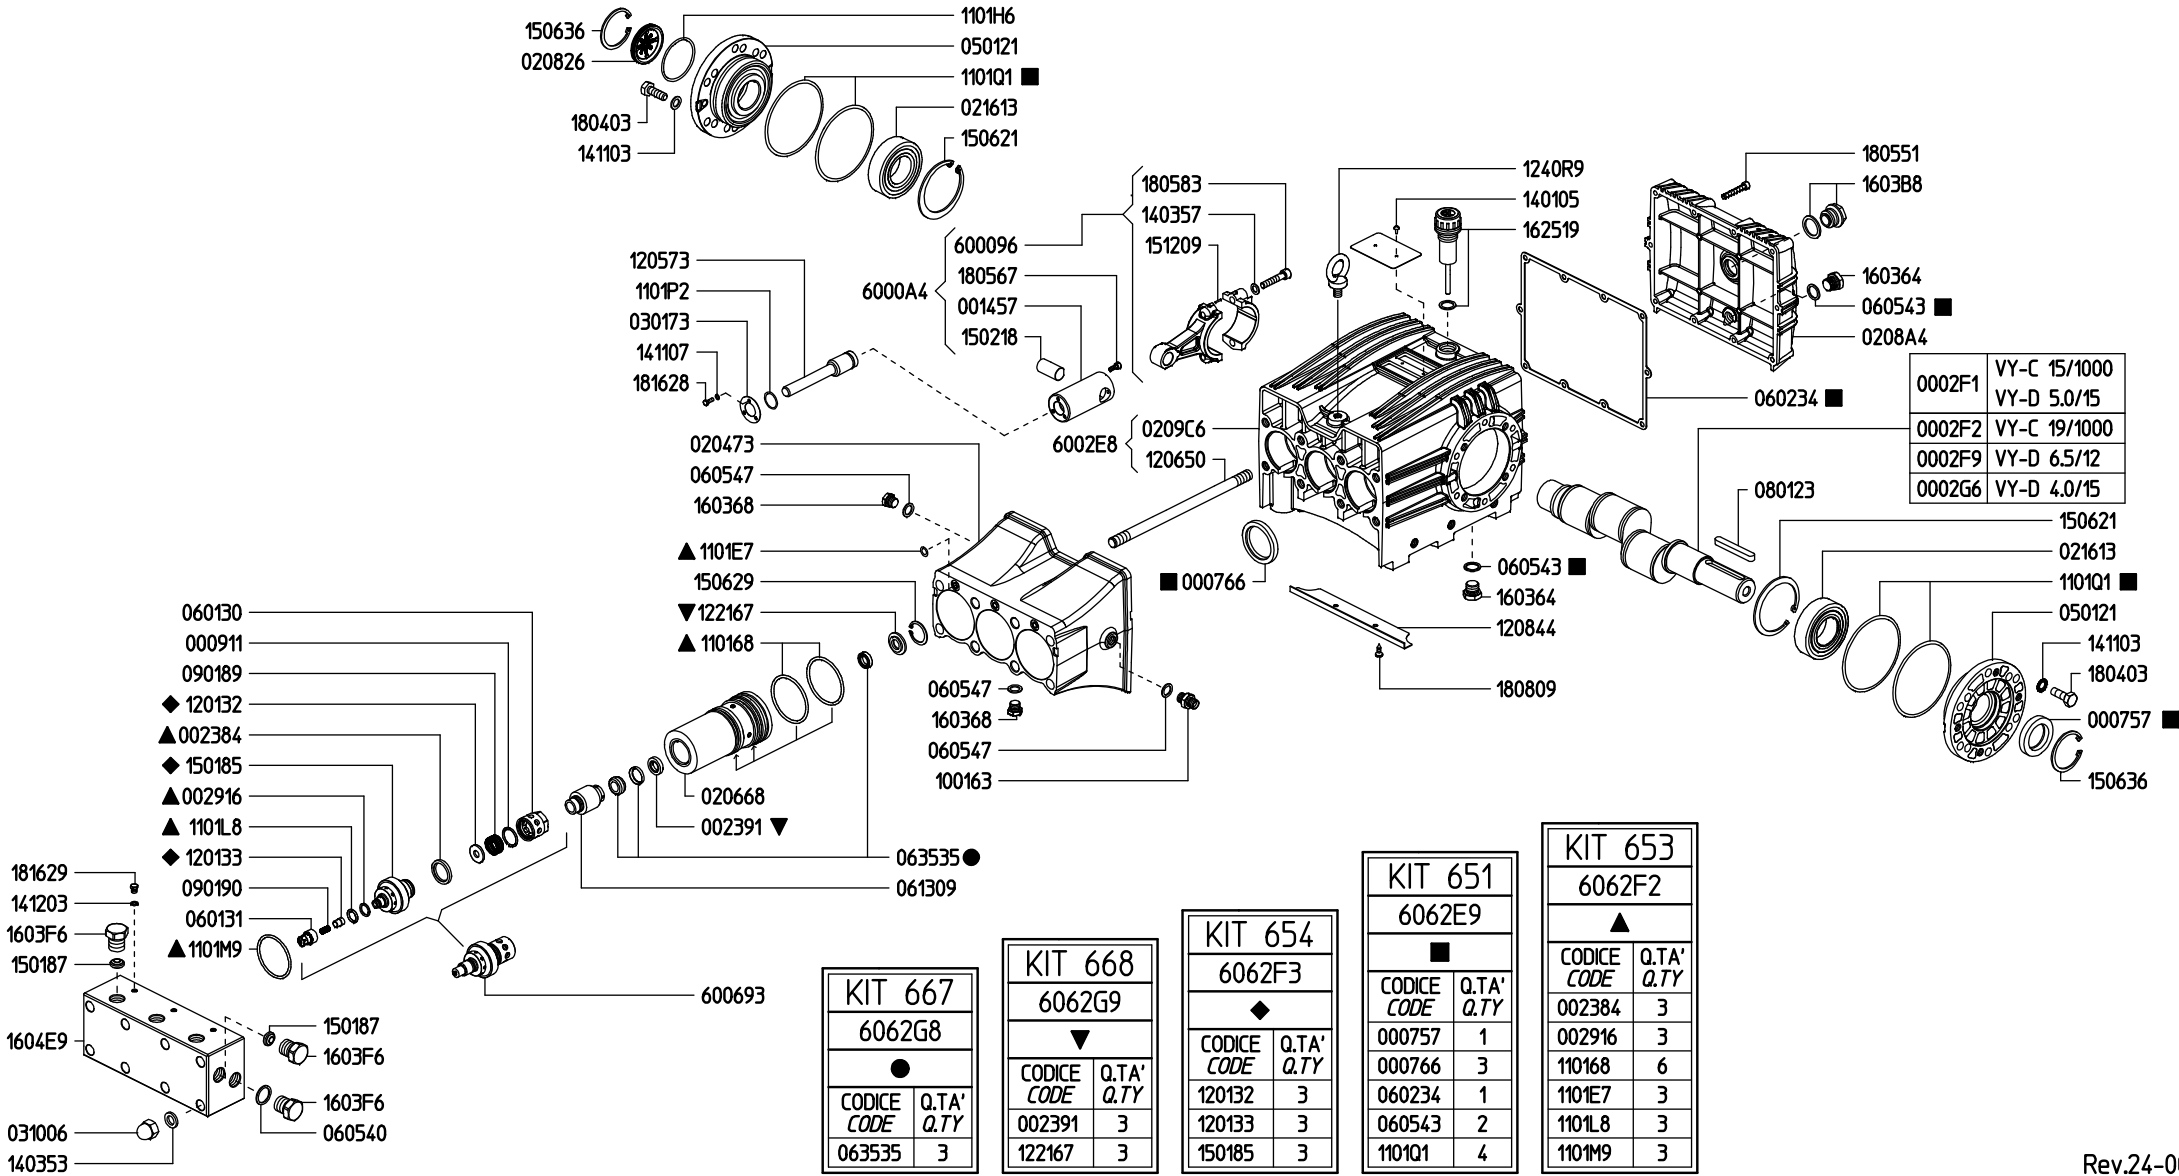

810400

POMPA VY-D 5.0/15 R

0002F1	VY-C 15/1000
	VY-D 5.0/15
0002F2	VY-C 19/1000
0002F9	VY-D 6.5/12
0002G6	VY-D 4.0/15

KIT 667	
6062G8	
●	
CODICE	Q.TA'
CODE	Q.TY
063535	3

KIT 668	
6062G9	
▼	
CODICE	Q.TA'
CODE	Q.TY
002391	3
122167	3

KIT 654	
6062F3	
◆	
CODICE	Q.TA'
CODE	Q.TY
120132	3
120133	3
150185	3

KIT 651	
6062E9	
■	
CODICE	Q.TA'
CODE	Q.TY
000757	1
000766	3
060234	1
060543	2
1101Q1	4

KIT 653	
6062F2	
▲	
CODICE	Q.TA'
CODE	Q.TY
002384	3
002916	3
110168	6
1101E7	3
1101L8	3
1101M9	3