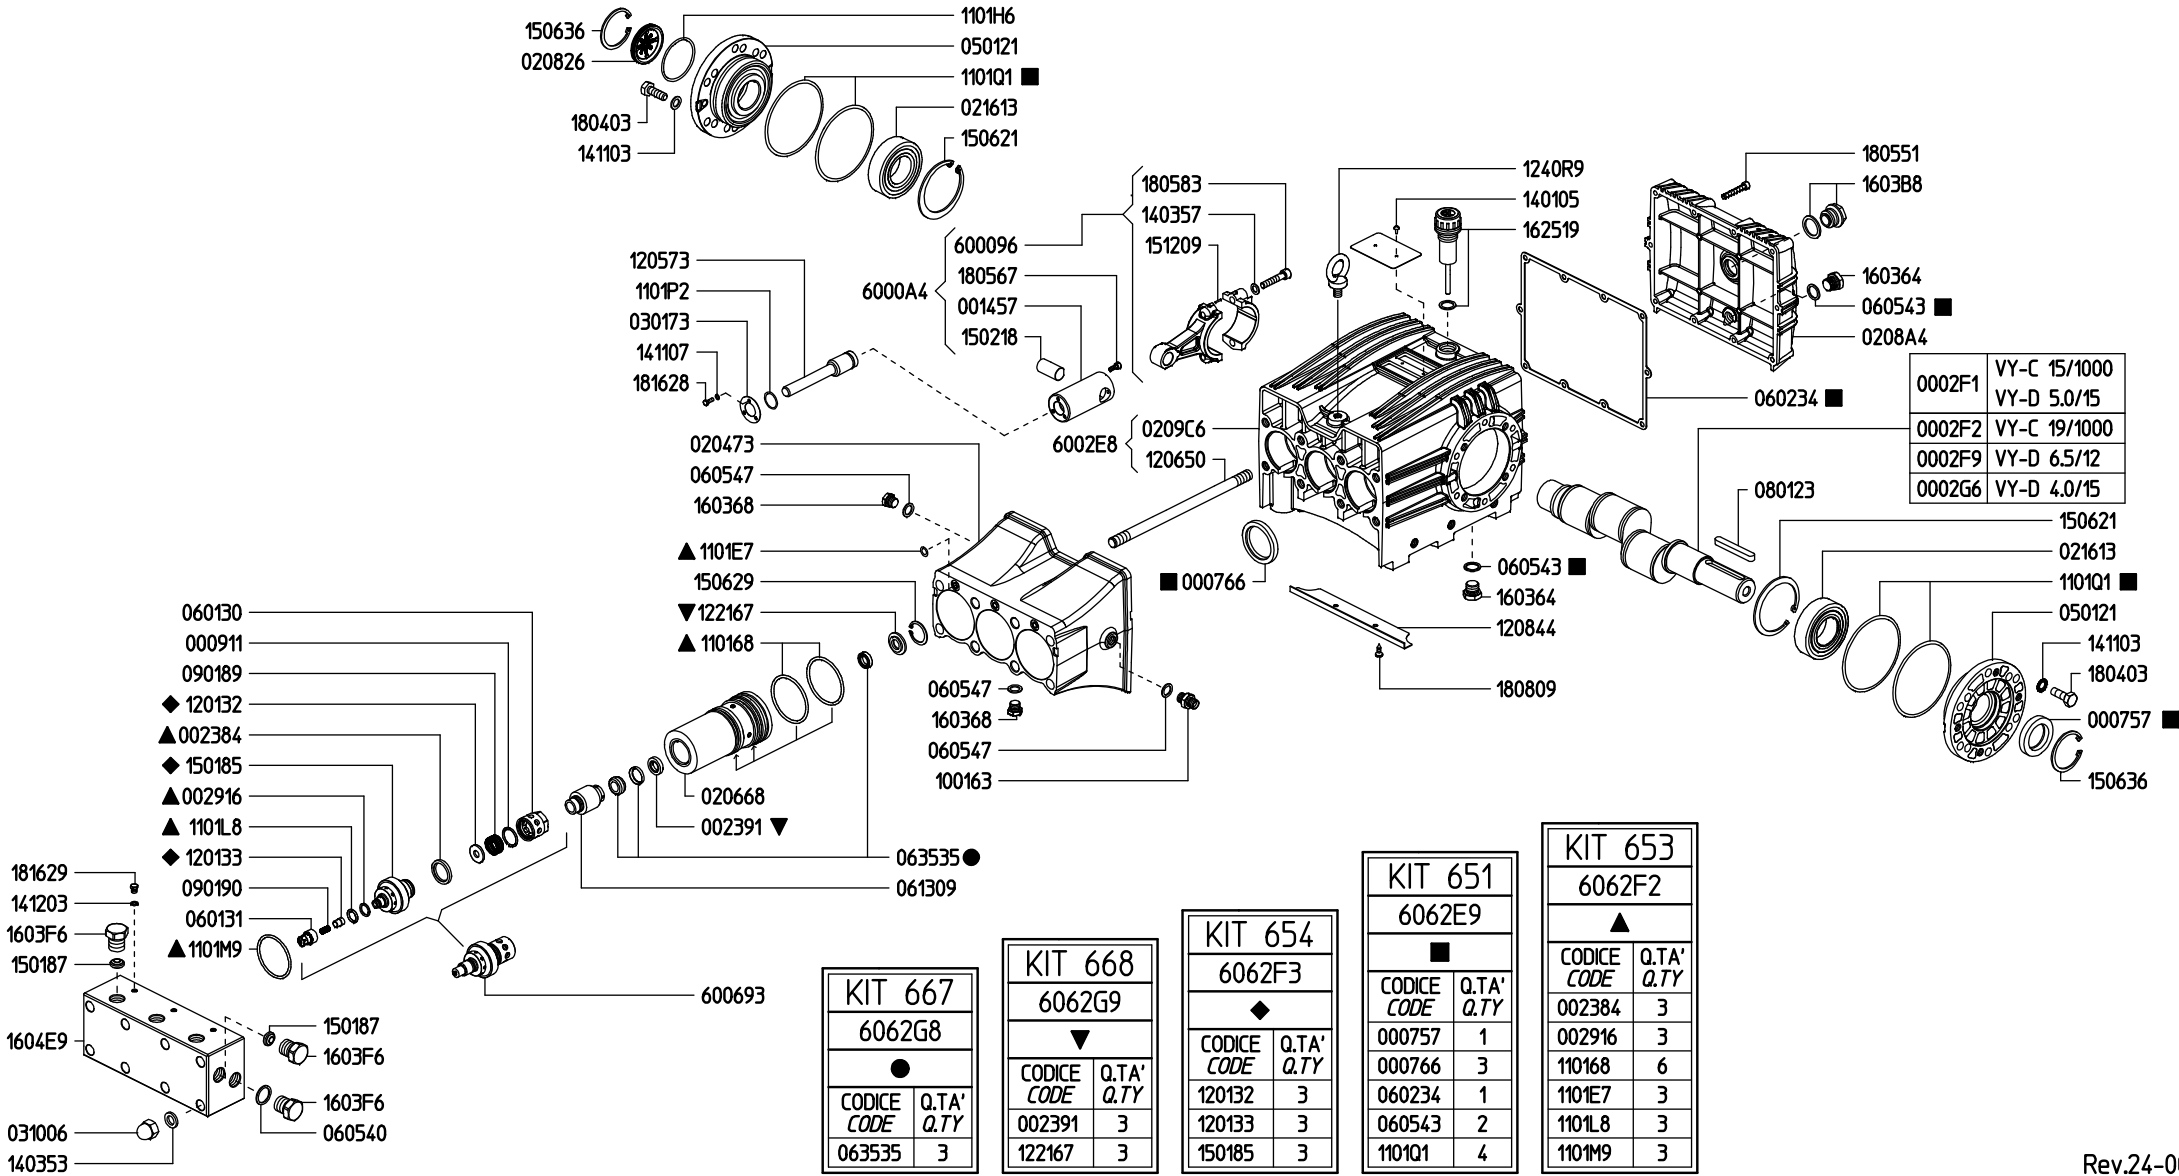

810200

PUMP VY-D 4.0/15 R

0002F1	VY-C 15/1000
	VY-D 5.0/15
0002F2	VY-C 19/1000
0002F9	VY-D 6.5/12
0002G6	VY-D 4.0/15

KIT 667	
6062G8	
●	
CODICE	Q.TA'
CODE	Q.TY
063535	3

KIT 668	
6062G9	
▼	
CODICE	Q.TA'
CODE	Q.TY
002391	3
122167	3

KIT 654	
6062F3	
◆	
CODICE	Q.TA'
CODE	Q.TY
120132	3
120133	3
150185	3

KIT 651	
6062E9	
■	
CODICE	Q.TA'
CODE	Q.TY
000757	1
000766	3
060234	1
060543	2
1101Q1	4

KIT 653	
6062F2	
▲	
CODICE	Q.TA'
CODE	Q.TY
002384	3
002916	3
110168	6
1101E7	3
1101L8	3
1101M9	3