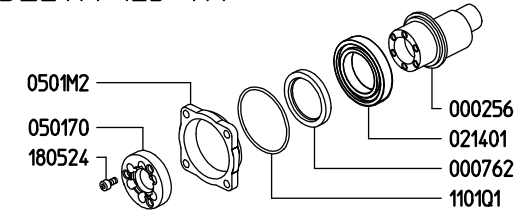

UDOR
WATER POWER

Serie / Series

DELTA 125

808500

PUMP DELTA 125 TS VA

KIT 658		KIT 659		KIT 587	
6062F7		6062F8		606287	
*		■		●	
CODICE CODE	Q.TA' Q.TY	CODICE CODE	Q.TA' Q.TY	CODICE CODE	Q.TA' Q.TY
090314	1	110131	10	010204	5
090320	5	606304	10	030143	5
110131	10				

VERSIONI / VERSIONS

DELTA 125 1C

DELTA 125 TS 2C

DELTA 125 VA

DELTA 125 TS VA

DELTA 125 TS MF