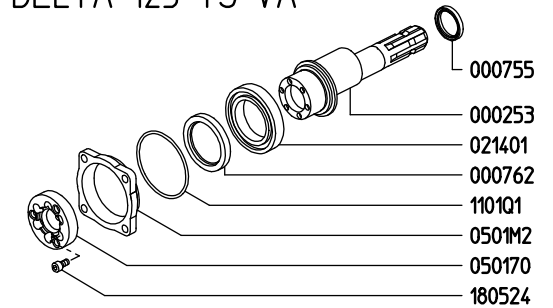

UDOR
WATER POWER

Serie / Series

DELTA 125

808500

PUMP DELTA 125 TS VA

KIT 658		KIT 659		KIT 587	
6062F7		6062F8		606287	
*		■		●	
CODICE CODE	Q.TA' Q.TY	CODICE CODE	Q.TA' Q.TY	CODICE CODE	Q.TA' Q.TY
090314	1	110131	10	010204	5
090320	5	606304	10	030143	5
110131	10				

VERSIONI / VERSIONS

DELTA 125 1C

DELTA 125 TS 2C

DELTA 125 VA

DELTA 125 TS VA

DELTA 125 TS MF