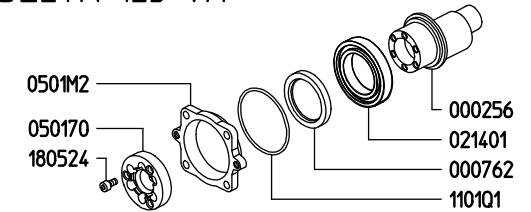

UDOR
WATER POWER

Serie / Series

DELTA 125

808500

PUMP DELTA 125 TS VA

KIT 658		KIT 659		KIT 587	
6062F7		6062F8		606287	
*		■		●	
CODICE CODE	Q.TA' Q.TY	CODICE CODE	Q.TA' Q.TY	CODICE CODE	Q.TA' Q.TY
090314	1	110131	10	010204	5
090320	5	606304	10	030143	5
110131	10				

VERSIONI / VERSIONS

DELTA 125 1C

DELTA 125 TS 2C

DELTA 125 VA

DELTA 125 TS VA

DELTA 125 TS MF