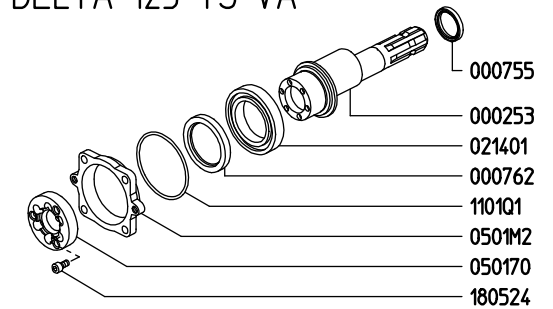

UDOR
WATER POWER

Serie / Series

DELTA 125

808500

PUMP DELTA 125 TS VA

KIT 658		KIT 659		KIT 587	
6062F7		6062F8		606287	
*		■		●	
CODICE CODE	Q.TA' Q.TY	CODICE CODE	Q.TA' Q.TY	CODICE CODE	Q.TA' Q.TY
090314	1	110131	10	010204	5
090320	5	606304	10	030143	5
110131	10				

VERSIONI / VERSIONS

DELTA 125 1C

DELTA 125 TS 2C

DELTA 125 VA

DELTA 125 TS VA

DELTA 125 TS MF