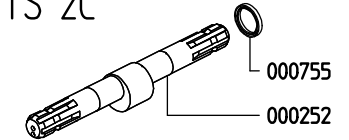

**UDOR**  
WATER POWER

Serie / Series

**DELTA 125**

**808400**

**PUMP DELTA 125 VA**

KIT 658		KIT 659		KIT 587	
6062F7		6062F8		606287	
*		■		●	
CODICE CODE	Q.TA' Q.TY	CODICE CODE	Q.TA' Q.TY	CODICE CODE	Q.TA' Q.TY
090314	1	110131	10	010204	5
090320	5	606304	10	030143	5
110131	10				

VERSIONI / VERSIONS

DELTA 125 1C

DELTA 125 TS 2C

DELTA 125 VA

DELTA 125 TS VA

DELTA 125 TS MF