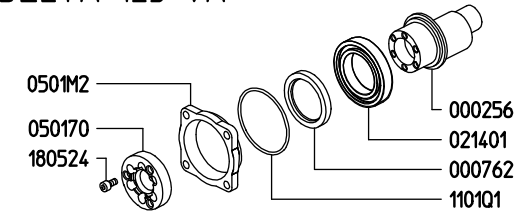

**UDOR**  
WATER POWER

Serie / Series

**DELTA 125**

**808400**

**PUMP DELTA 125 VA**

KIT 658		KIT 659		KIT 587	
6062F7		6062F8		606287	
*		■		●	
CODICE CODE	Q.TA' Q.TY	CODICE CODE	Q.TA' Q.TY	CODICE CODE	Q.TA' Q.TY
090314	1	110131	10	010204	5
090320	5	606304	10	030143	5
110131	10				

VERSIONI / VERSIONS

DELTA 125 1C

DELTA 125 TS 2C

DELTA 125 VA

DELTA 125 TS VA

DELTA 125 TS MF