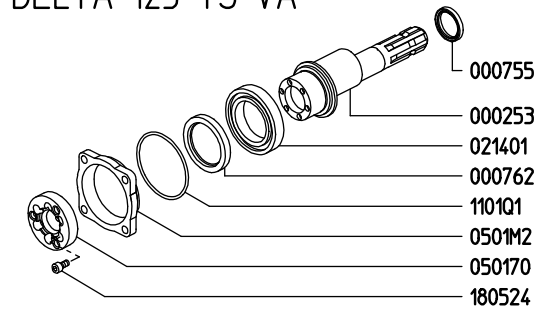

**UDOR**  
WATER POWER

Serie / Series

**DELTA 125**

**808400**

**PUMP DELTA 125 VA**

KIT 658		KIT 659		KIT 587	
6062F7		6062F8		606287	
*		■		●	
CODICE CODE	Q.TA' Q.TY	CODICE CODE	Q.TA' Q.TY	CODICE CODE	Q.TA' Q.TY
090314	1	110131	10	010204	5
090320	5	606304	10	030143	5
110131	10				

VERSIONI / VERSIONS

DELTA 125 1C

DELTA 125 TS 2C

DELTA 125 VA

DELTA 125 TS VA

DELTA 125 TS MF