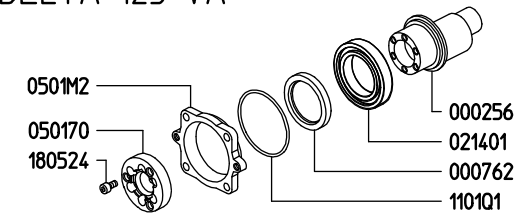

UDOR
WATER POWER

Serie / Series

DELTA 125

808400

PUMP DELTA 125 VA

KIT 658		KIT 659		KIT 587	
6062F7		6062F8		606287	
*		■		●	
CODICE CODE	Q.TA' Q.TY	CODICE CODE	Q.TA' Q.TY	CODICE CODE	Q.TA' Q.TY
090314	1	110131	10	010204	5
090320	5	606304	10	030143	5
110131	10				

VERSIONI / VERSIONS

DELTA 125 1C

DELTA 125 TS 2C

DELTA 125 VA

DELTA 125 TS VA

DELTA 125 TS MF