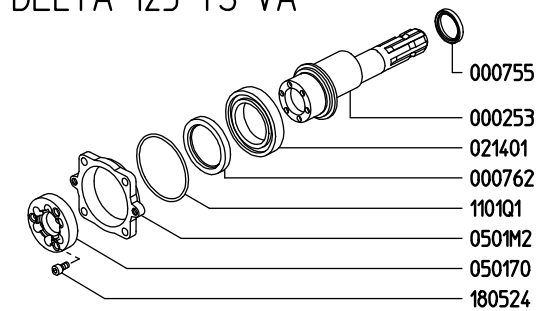

UDOR
WATER POWER

Serie / Series

DELTA 125

808400

PUMP DELTA 125 VA

KIT 658		KIT 659		KIT 587	
6062F7		6062F8		606287	
*		■		●	
CODICE CODE	Q.TA' Q.TY	CODICE CODE	Q.TA' Q.TY	CODICE CODE	Q.TA' Q.TY
090314	1	110131	10	010204	5
090320	5	606304	10	030143	5
110131	10				

VERSIONI / VERSIONS

DELTA 125 1C

DELTA 125 TS 2C

DELTA 125 VA

DELTA 125 TS VA

DELTA 125 TS MF