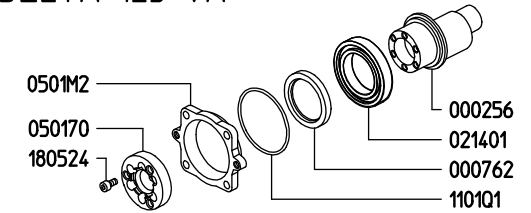

UDOR
WATER POWER

Serie / Series

DELTA 125

808400

PUMP DELTA 125 VA

KIT 658		KIT 659		KIT 587	
6062F7		6062F8		606287	
*		■		●	
CODICE CODE	Q.TA' Q.TY	CODICE CODE	Q.TA' Q.TY	CODICE CODE	Q.TA' Q.TY
090314	1	110131	10	010204	5
090320	5	606304	10	030143	5
110131	10				

VERSIONI / VERSIONS

DELTA 125 1C

DELTA 125 TS 2C

DELTA 125 VA

DELTA 125 TS VA

DELTA 125 TS MF