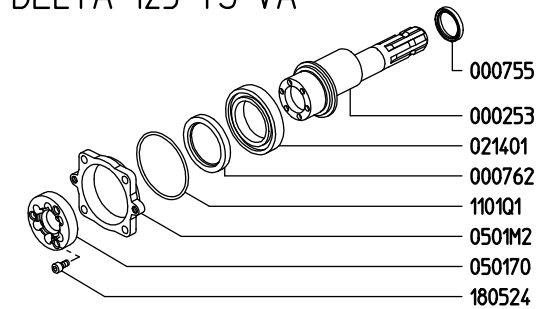

UDOR
WATER POWER

Serie / Series

DELTA 125

808400

PUMP DELTA 125 VA

KIT 658		KIT 659		KIT 587	
6062F7		6062F8		606287	
*		■		●	
CODICE CODE	Q.TA' Q.TY	CODICE CODE	Q.TA' Q.TY	CODICE CODE	Q.TA' Q.TY
090314	1	110131	10	010204	5
090320	5	606304	10	030143	5
110131	10				

VERSIONI / VERSIONS

DELTA 125 1C

DELTA 125 TS 2C

DELTA 125 VA

DELTA 125 TS VA

DELTA 125 TS MF