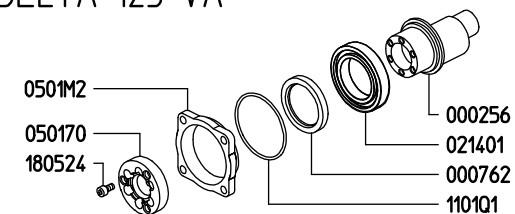

DELTA 125 VA