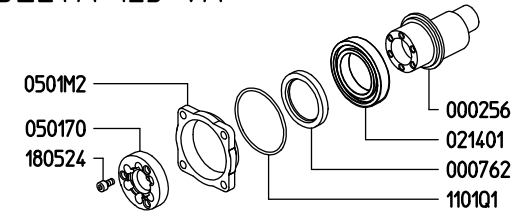

UDOR
WATER POWER

Serie / Series

DELTA 125

808200

PUMP DELTA 125 TS 2C

KIT 658		KIT 659		KIT 587	
6062F7		6062F8		606287	
*		■		●	
CODICE CODE	Q.TA' Q.TY	CODICE CODE	Q.TA' Q.TY	CODICE CODE	Q.TA' Q.TY
090314	1	110131	10	010204	5
090320	5	606304	10	030143	5
110131	10				

VERSIONI / VERSIONS

DELTA 125 1C

000255

DELTA 125 TS 2C

000755

000252

DELTA 125 VA

0501M2