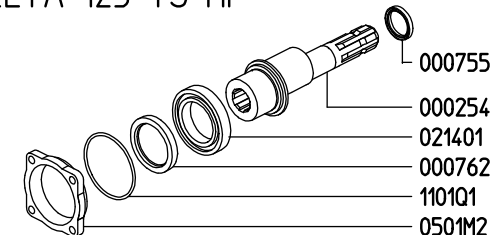

000755

000254

021401

000762

1101Q1

0501M2