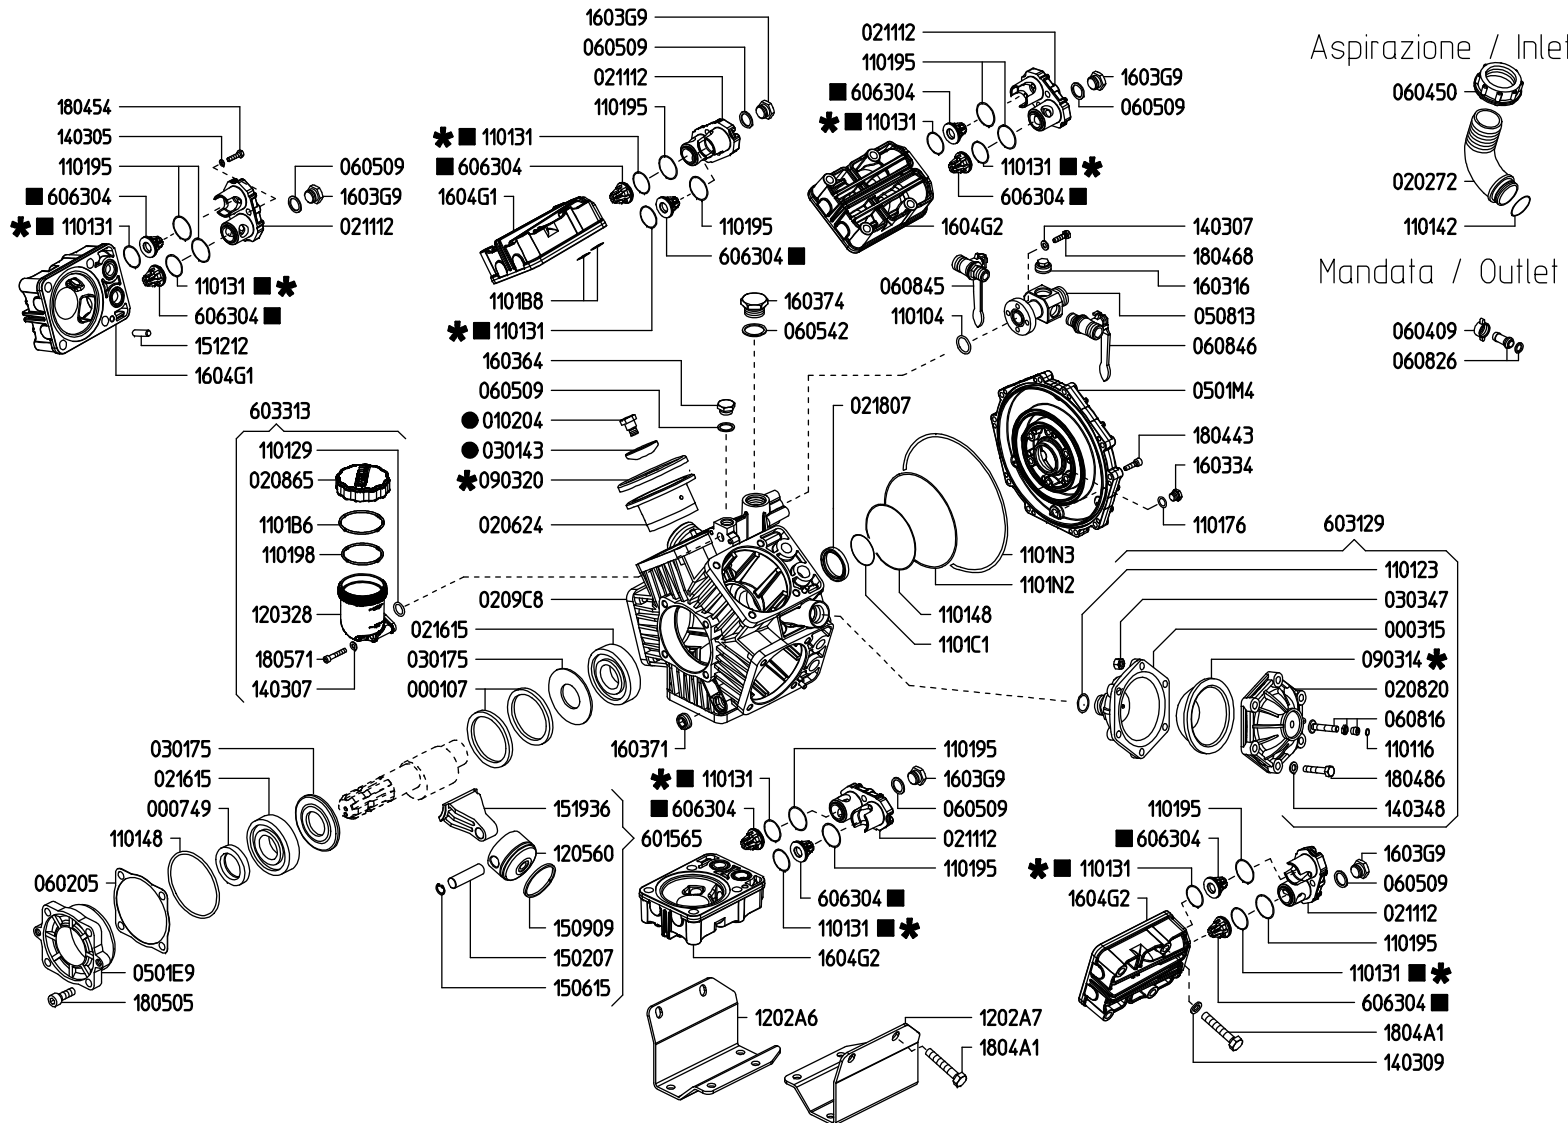

UDOR
WATER POWER

Serie / Series

DELTA 125

808200

PUMP DELTA 125 TS 2C

KIT 658		KIT 659		KIT 587	
6062F7		6062F8		606287	
*		■		●	
CODICE CODE	Q.TA' Q.TY	CODICE CODE	Q.TA' Q.TY	CODICE CODE	Q.TA' Q.TY
090314	1	110131	10	010204	5
090320	5	606304	10	030143	5
110131	10				

000755

000254

021401

000762

1101Q1

0501M2

Aspirazione / Inlet

060450