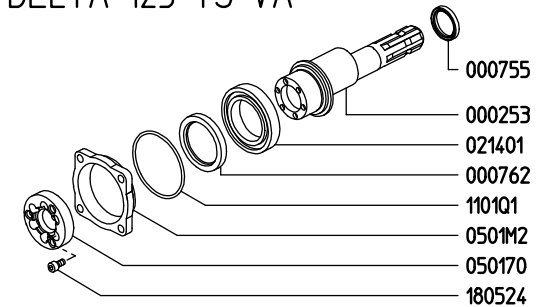

000755

000253

021401

000762

1101Q1

0501M2

050170

180524

DELTA 125 TS MF