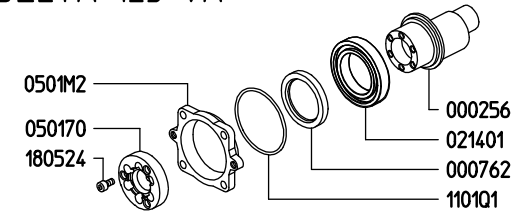

**UDOR**  
WATER POWER

Serie / Series

**DELTA 125**

808200

PUMP DELTA 125 TS 2C

KIT 658		KIT 659		KIT 587	
6062F7		6062F8		606287	
*		■		●	
CODICE CODE	Q.TA' Q.TY	CODICE CODE	Q.TA' Q.TY	CODICE CODE	Q.TA' Q.TY
090314	1	110131	10	010204	5
090320	5	606304	10	030143	5
110131	10				

VERSIONI / VERSIONS

DELTA 125 1C

000255

DELTA 125 TS 2C

000755

000252

DELTA 125 VA

0501M2