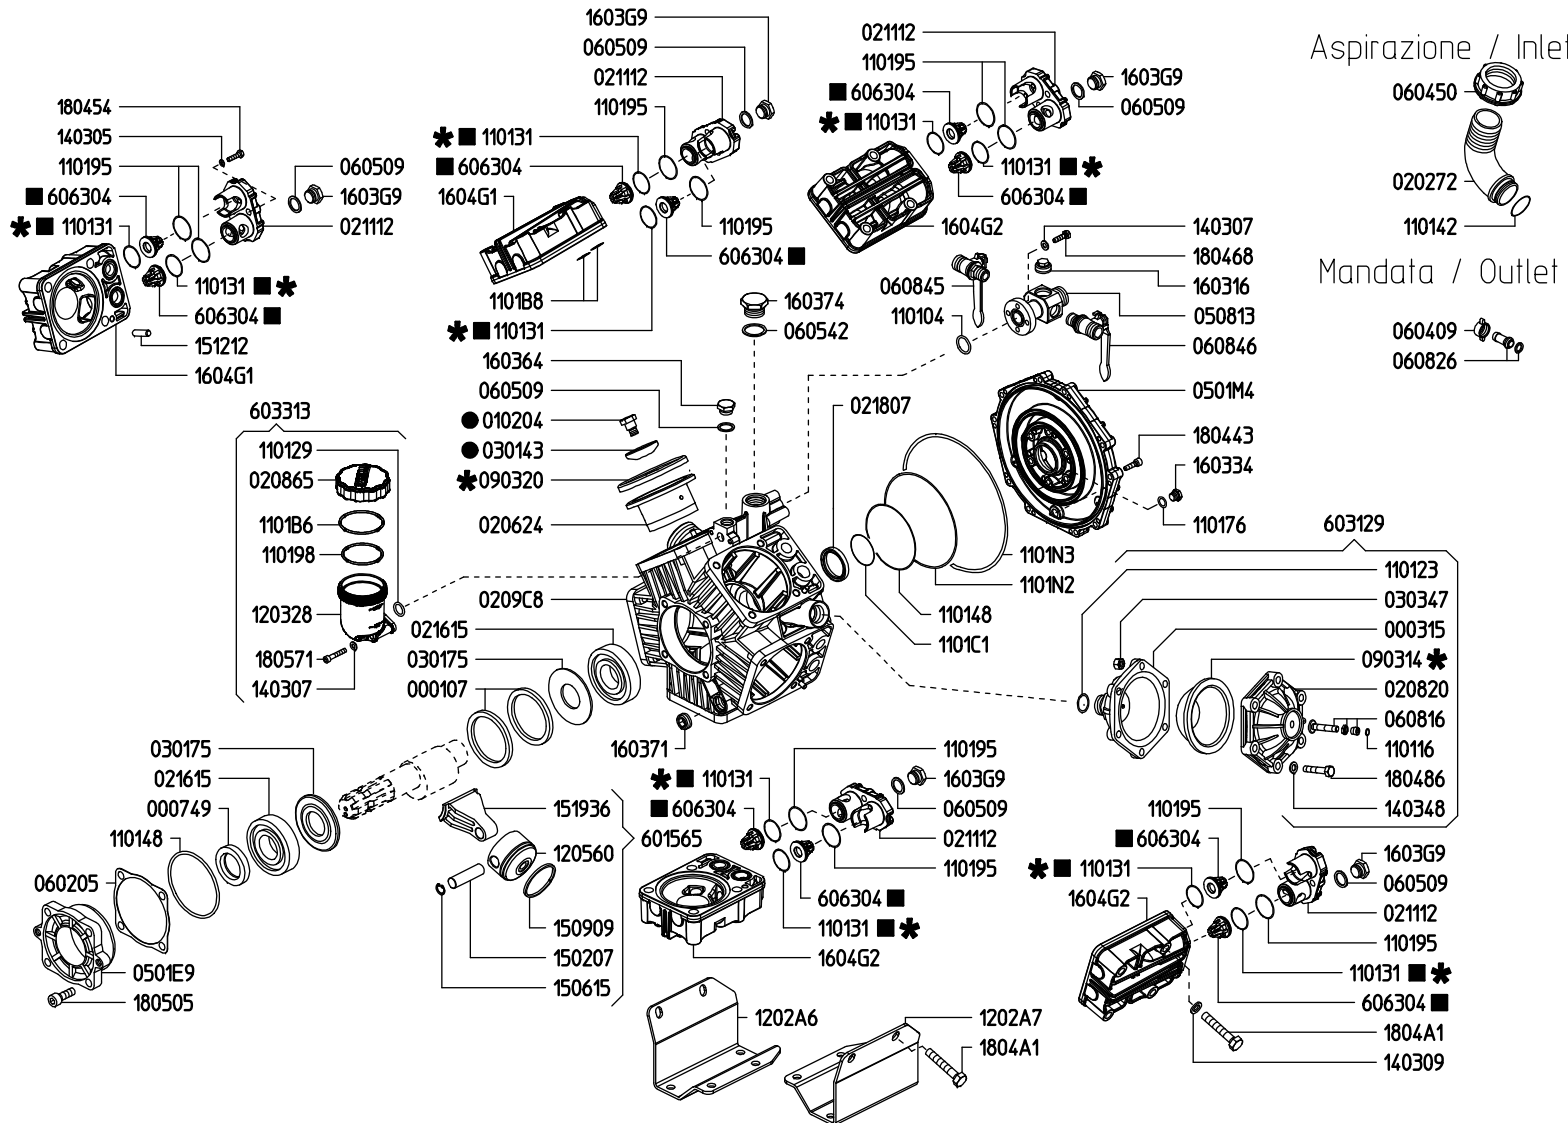

**UDOR**  
WATER POWER

Serie / Series

**DELTA 125**

808200

PUMP DELTA 125 TS 2C

KIT 658		KIT 659		KIT 587	
6062F7		6062F8		606287	
*		■		●	
CODICE CODE	Q.TA' Q.TY	CODICE CODE	Q.TA' Q.TY	CODICE CODE	Q.TA' Q.TY
090314	1	110131	10	010204	5
090320	5	606304	10	030143	5
110131	10				

000755

000254

021401

000762

1101Q1

0501M2

Aspirazione / Inlet

060450