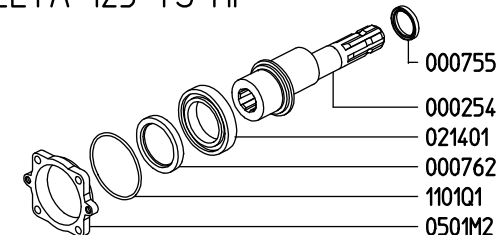

000755

000254

021401

000762

1101Q1

0501M2