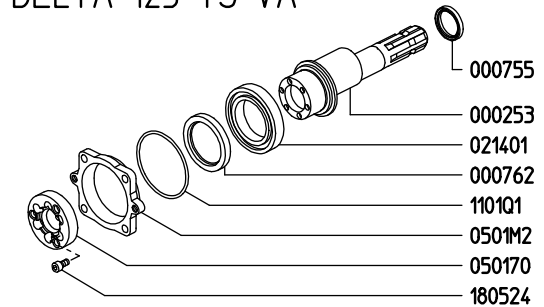

000755

000253

021401

000762

1101Q1

0501M2

050170

180524

DELTA 125 TS MF