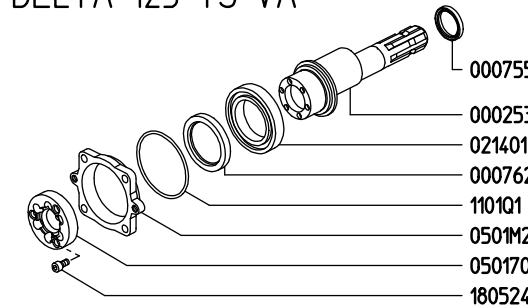

000755

000253

021401

000762

1101Q1

0501M2

050170

180524

DELTA 125 TS MF