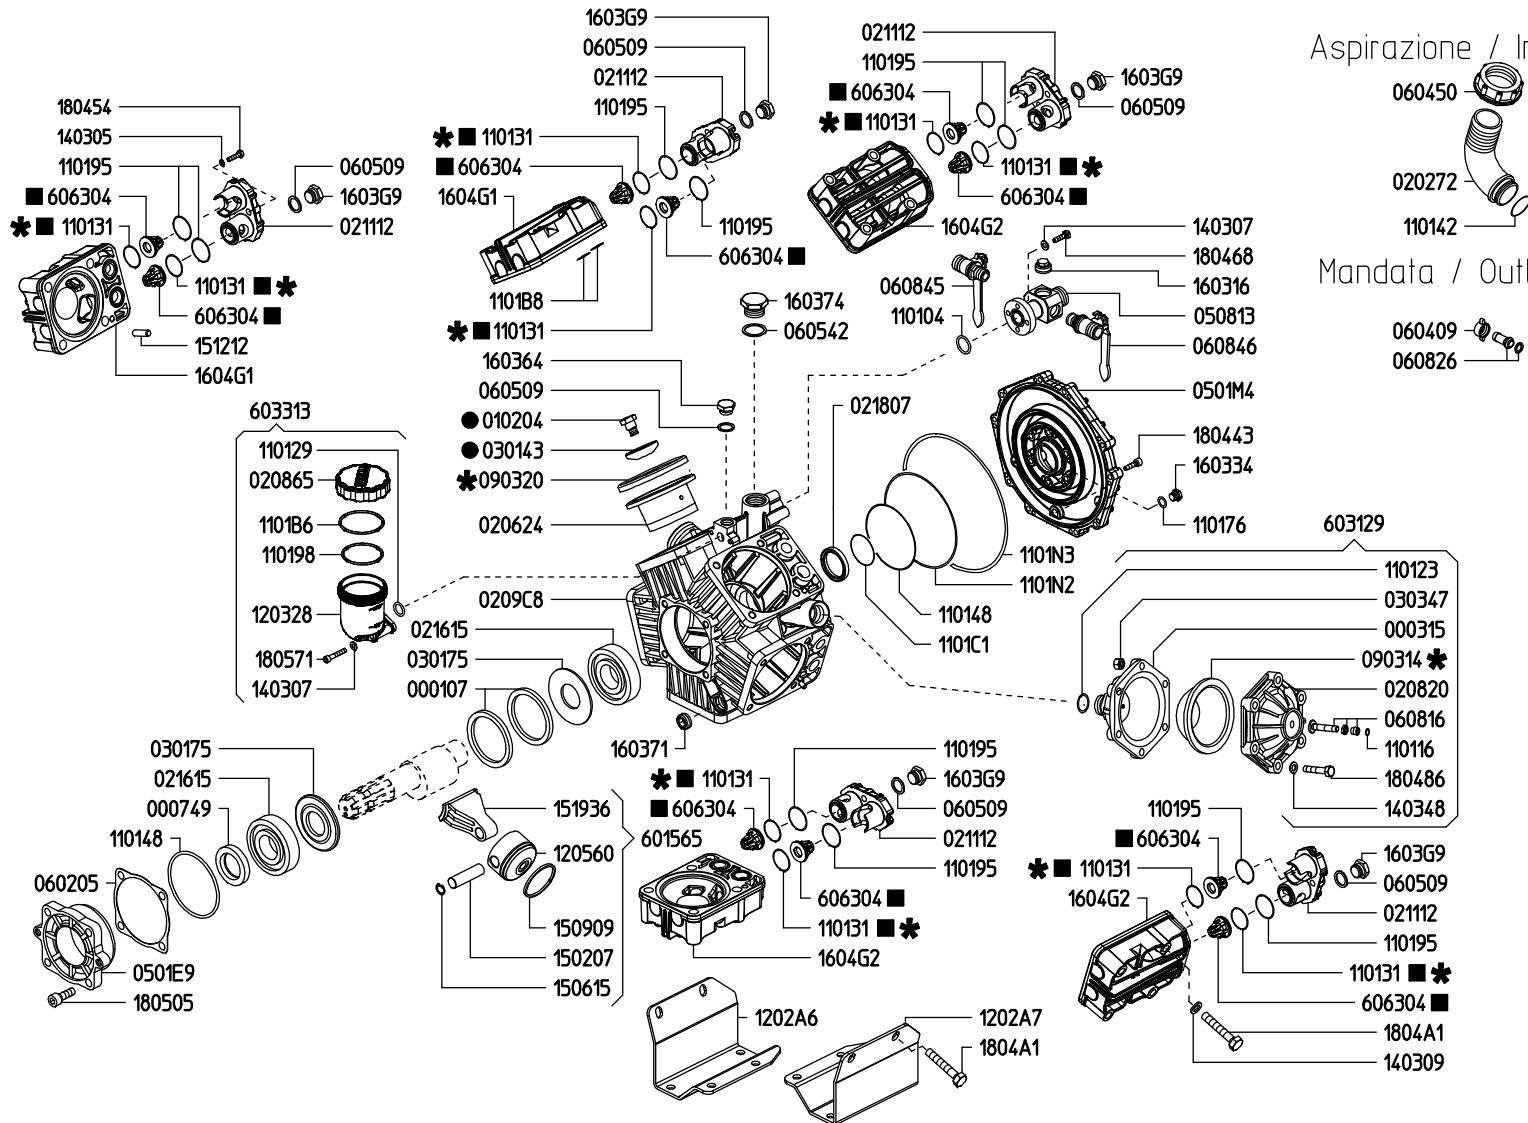

**UDOR**  
WATER POWER

Serie / Series

**DELTA 125**

808200

PUMP DELTA 125 TS 2C

KIT 658		KIT 659		KIT 587	
6062F7		6062F8		606287	
*		■		●	
CODICE CODE	Q.TA' Q.TY	CODICE CODE	Q.TA' Q.TY	CODICE CODE	Q.TA' Q.TY
090314	1	110131	10	010204	5
090320	5	606304	10	030143	5
110131	10				

000755

000254

021401

000762

1101Q1

0501M2

Aspirazione / Inlet

060450