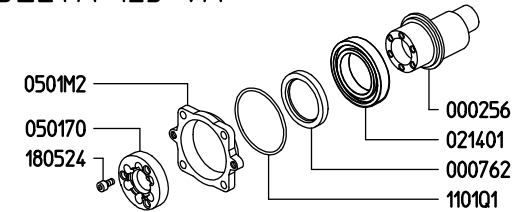

**UDOR**  
WATER POWER

Serie / Series

**DELTA 125**

808200

PUMP DELTA 125 TS 2C

KIT 658		KIT 659		KIT 587	
6062F7		6062F8		606287	
*		■		●	
CODICE CODE	Q.TA' Q.TY	CODICE CODE	Q.TA' Q.TY	CODICE CODE	Q.TA' Q.TY
090314	1	110131	10	010204	5
090320	5	606304	10	030143	5
110131	10				

VERSIONI / VERSIONS

DELTA 125 1C

000255

DELTA 125 TS 2C

000755

000252

DELTA 125 VA

0501M2