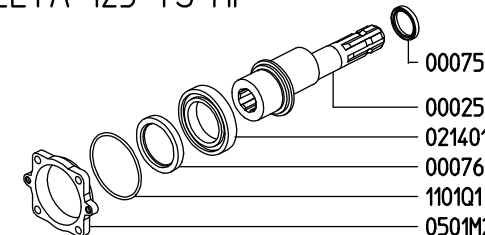

000755

000254

021401

000762

1101Q1

0501M2