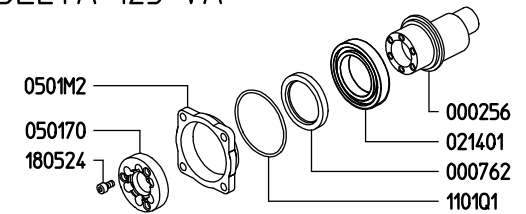

### PUMP DELTA 125 TS MF

KIT 658		KIT 659		KIT 587	
6062F7		6062F8		606287	
*		■		●	
CODICE CODE	Q.TA' Q.TY	CODICE CODE	Q.TA' Q.TY	CODICE CODE	Q.TA' Q.TY
090314	1	110131	10	010204	5
090320	5	606304	10	030143	5
110131	10				

VERSIONI / VERSIONS

DELTA 125 1C

DELTA 125 TS 2C

DELTA 125 VA

DELTA 125 TS VA

DELTA 125 TS MF