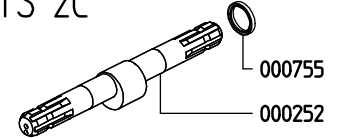

DELTA 125 TS 2C