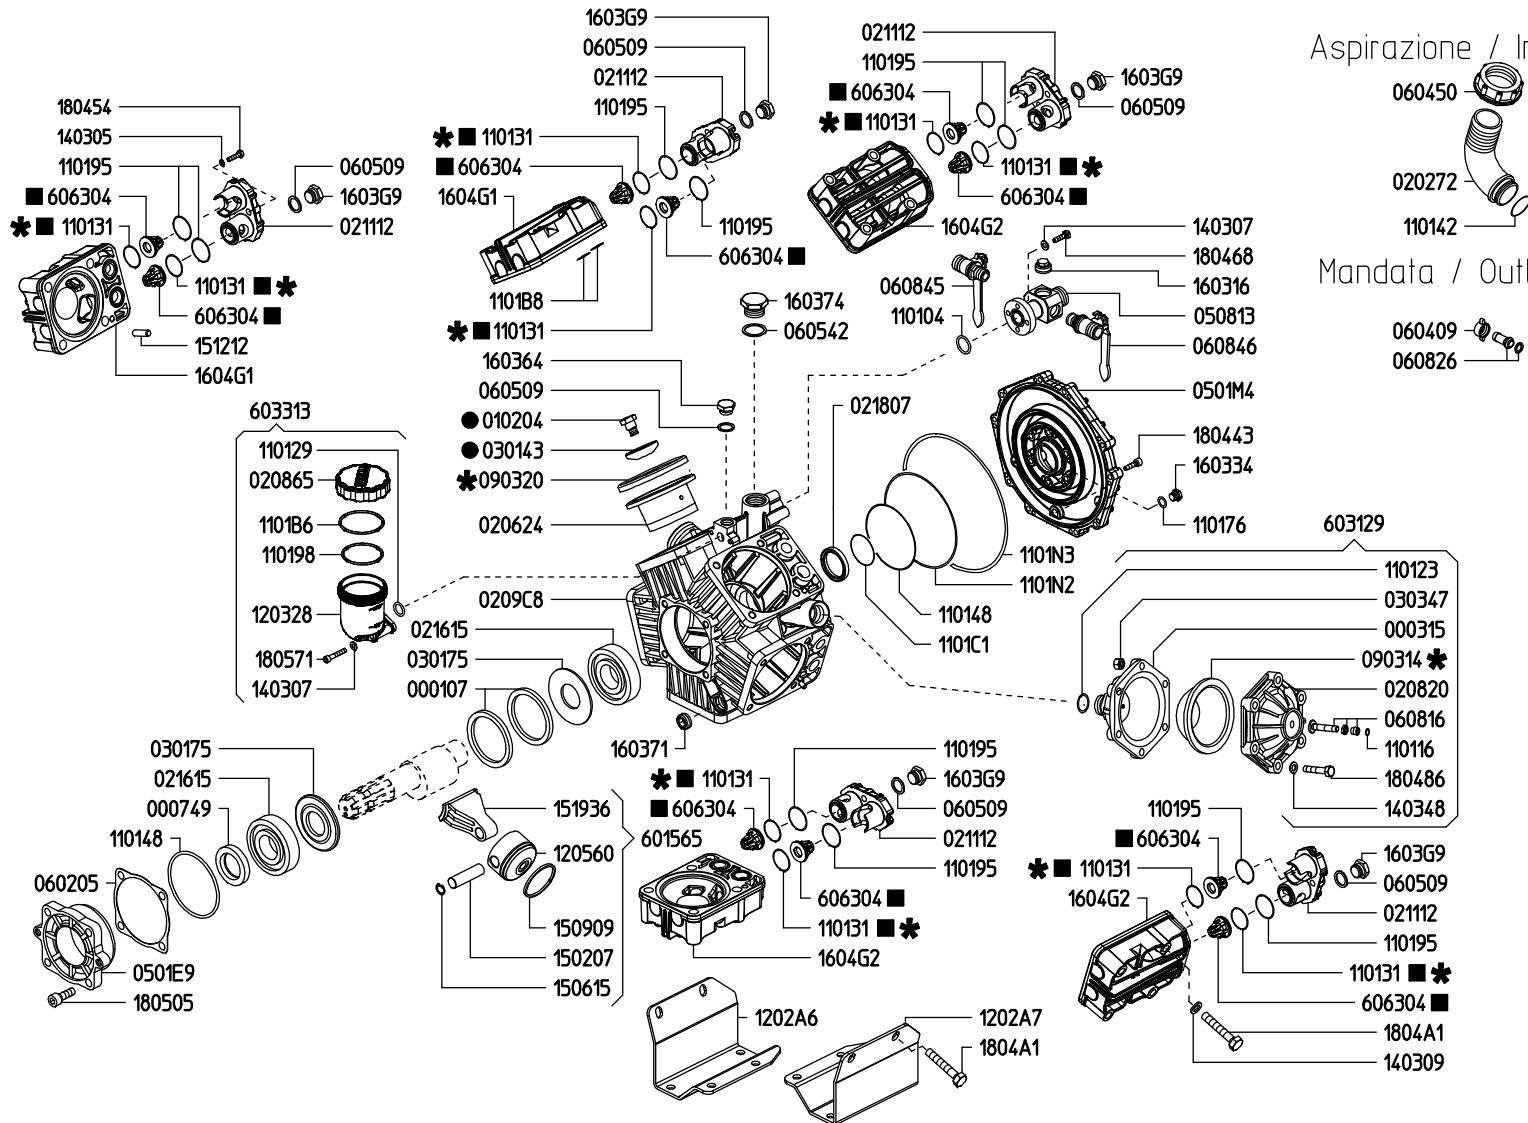

UDOR
WATER POWER

Serie / Series

DELTA 125

808000

PUMP DELTA 125 TS MF

KIT 658		KIT 659		KIT 587	
6062F7		6062F8		606287	
*		■		●	
CODICE CODE	Q.TA' Q.TY	CODICE CODE	Q.TA' Q.TY	CODICE CODE	Q.TA' Q.TY
090314	1	110131	10	010204	5
090320	5	606304	10	030143	5
110131	10				

000755

000254

021401

000762

1101Q1

0501M2

Aspirazione / Inlet

060450