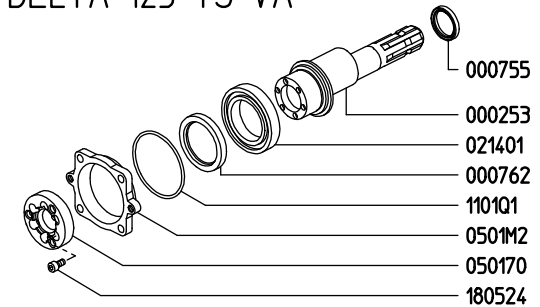

000755

000253

021401

000762

1101Q1

0501M2

050170

180524

DELTA 125 TS MF