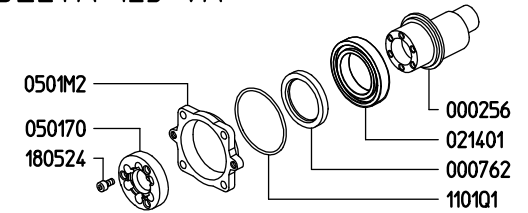

UDOR
WATER POWER

Serie / Series

DELTA 125

808000

PUMP DELTA 125 TS MF

KIT 658		KIT 659		KIT 587	
6062F7		6062F8		606287	
*		■		●	
CODICE CODE	Q.TA' Q.TY	CODICE CODE	Q.TA' Q.TY	CODICE CODE	Q.TA' Q.TY
090314	1	110131	10	010204	5
090320	5	606304	10	030143	5
110131	10				

VERSIONI / VERSIONS

DELTA 125 1C

000255

DELTA 125 TS 2C

000755

000252

DELTA 125 VA

0501M2