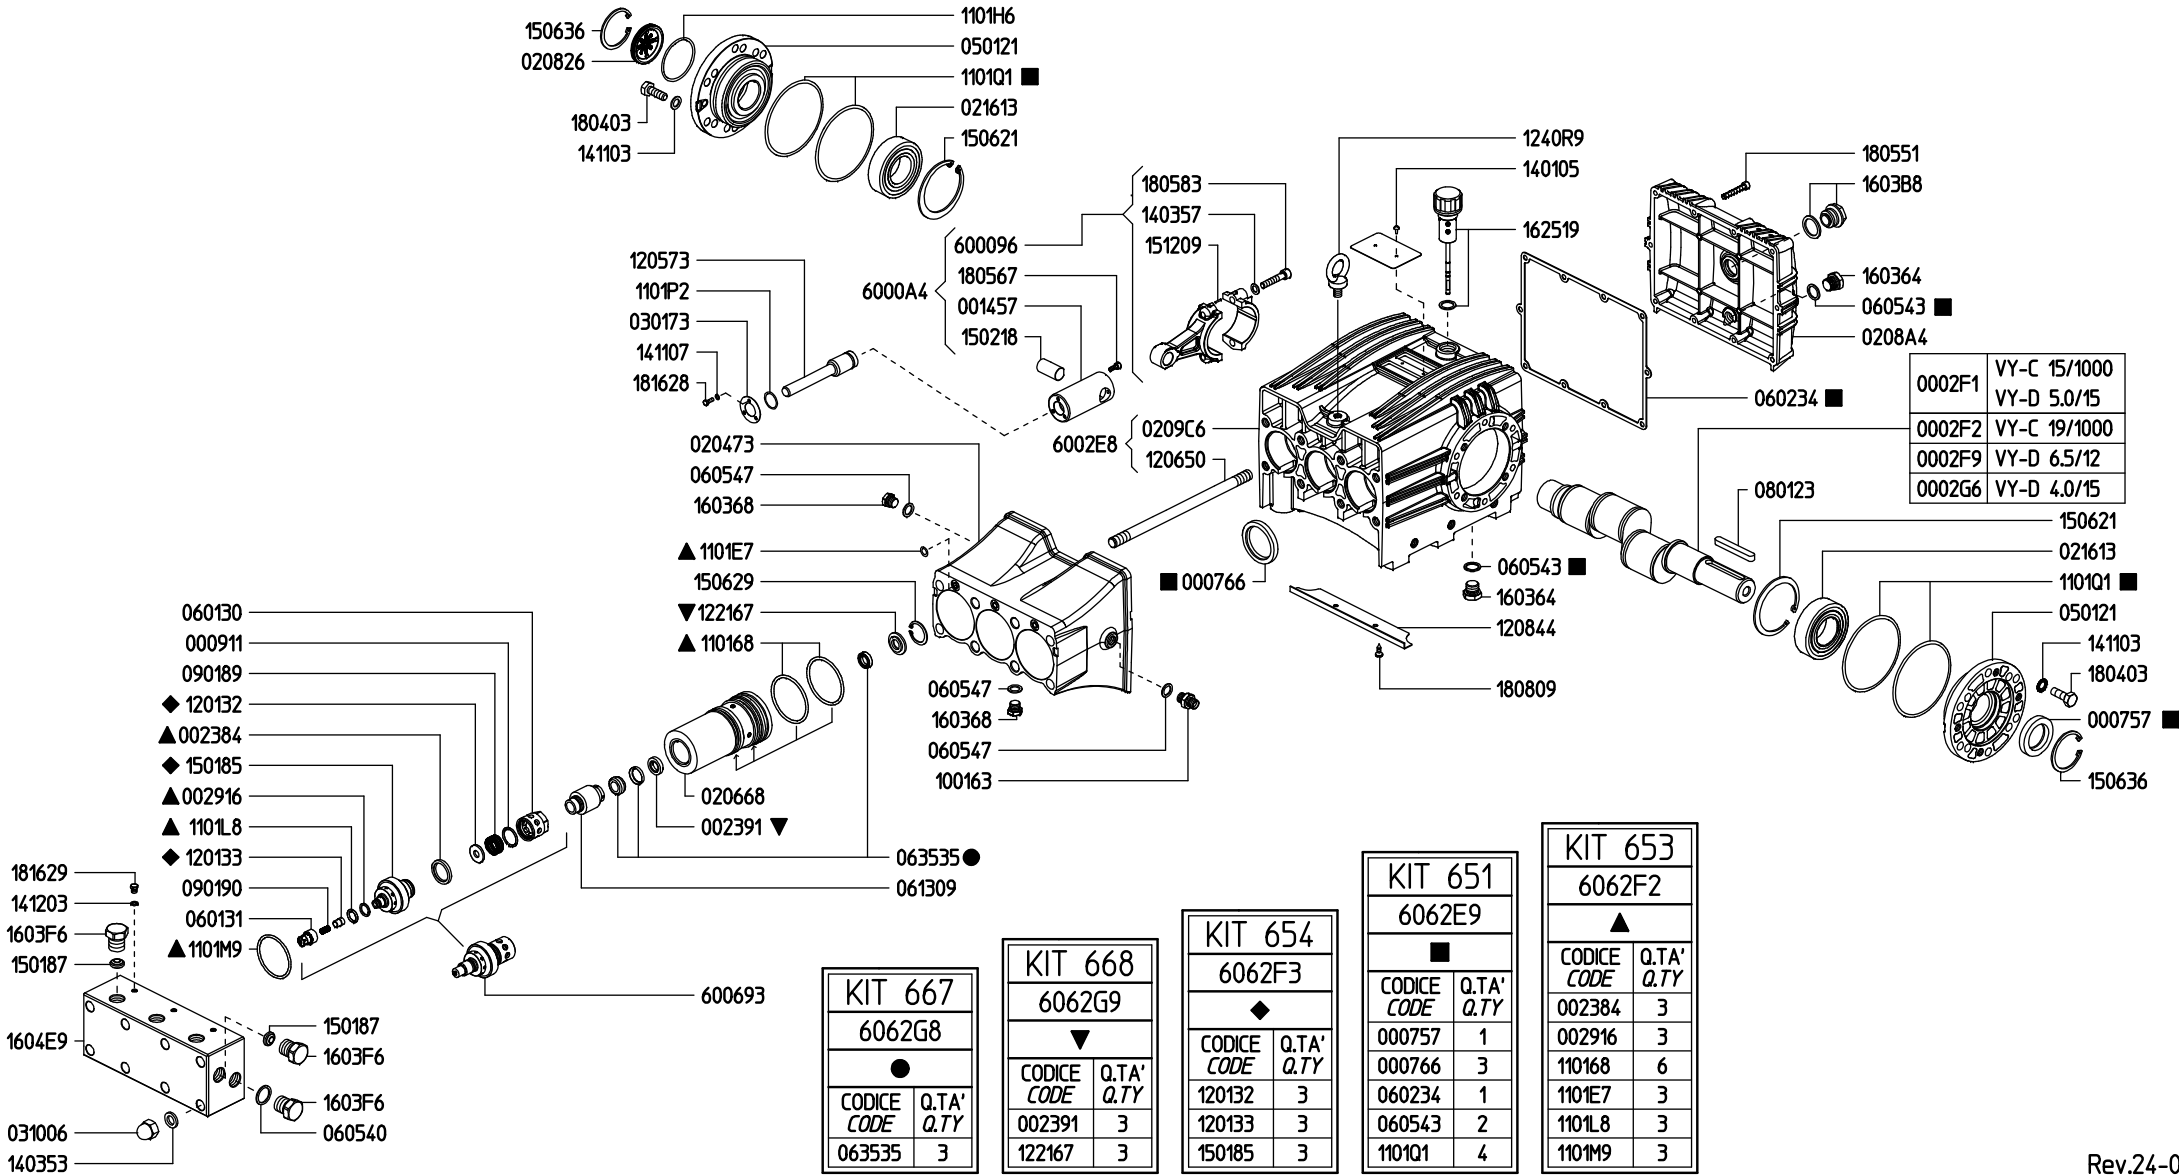

807400

POMPA VY-D 6.5/12 R

0002F1	VY-C 15/1000
	VY-D 5.0/15
0002F2	VY-C 19/1000
0002F9	VY-D 6.5/12
0002G6	VY-D 4.0/15

KIT 667	
6062G8	
	●
CODICE CODE	Q.TA' Q.TY
063535	3

KIT 668	
6062G9	
	▼
CODICE CODE	Q.TA' Q.TY
002391	3
122167	3

KIT 654	
6062F3	
	◆
CODICE CODE	Q.TA' Q.TY
120132	3
120133	3
150185	3

KIT 651	
6062E9	
	■
CODICE CODE	Q.TA' Q.TY
000757	1
000766	3
060234	1
060543	2
1101Q1	4

KIT 653	
6062F2	
	▲
CODICE CODE	Q.TA' Q.TY
002384	3
002916	3
110168	6
1101E7	3
1101L8	3
1101M9	3